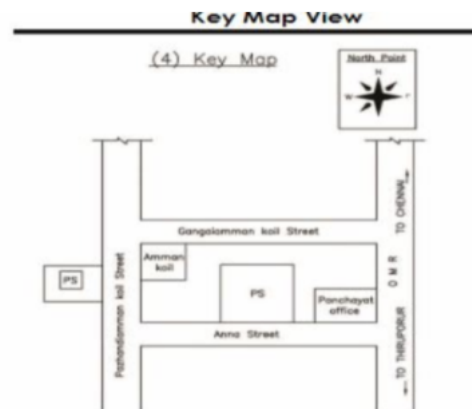

Key MAP View