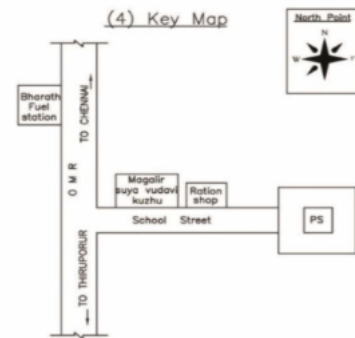

Google Map View

Polling Station Building Front View

Polling Station Front View

Cad View

Key MAP View

1 பெயர் : மணிகண்டன் தந்தை பெயர் : தங்கவேல் வீட்டு எண் : 1 வயது : 60 பாலினம் : ஆண் Photo is available TFN0447599	S 2 பெயர் : ஸாஹில் சிராஜ் தந்தை பெயர் : என்எஸ்எஸ் ராவ்தேர் வீட்டு எண் : 1 வயது : 49 பாலினம் : ஆண் Photo is available TFN0985572	# 3 பெயர் : ஷப்னம் சா கணவர் பெயர் : சஷில் வீட்டு எண் : 1 வயது : 45 பாலினம் : பெண் Photo is available TFN0986083
4 பெயர் : ராம்சவுத்ரி தந்தை பெயர் : பக்கல் சவுத்ரி வீட்டு எண் : 1 வயது : 44 பாலினம் : ஆண் Photo is available TFN1072081	5 பெயர் : மீனாட்சி கணவர் பெயர் : தேவராஜ் வீட்டு எண் : 1 வயது : 36 பாலினம் : பெண் Photo is available TFN0447920	6 பெயர் : சத்யா கணவர் பெயர் : பாஸ்கர் வீட்டு எண் : 1 வயது : 34 பாலினம் : பெண் Photo is available TFN0447946
S 7 பெயர் : சலிமா பெ கணவர் பெயர் : முகமது இஸ்மாயில் வீட்டு எண் : 1/143 வயது : 42 பாலினம் : பெண் Photo is available TFN2967735	8 பெயர் : இளங்கோ தந்தை பெயர் : மாதவன் வீட்டு எண் : 1-302 வயது : 50 பாலினம் : ஆண் Photo is available TFN1072271	9 பெயர் : அணுசுயா கணவர் பெயர் : இளங்கோ வீட்டு எண் : 1-302 வயது : 45 பாலினம் : பெண் Photo is available TFN1072263
10 பெயர் : மதுஸ்மிதா கணவர் பெயர் : அனிந்திடோ வீட்டு எண் : 1-401 வயது : 48 பாலினம் : பெண் Photo is available TFN0986190	11 பெயர் : வர்ஷினி தந்தை பெயர் : சேகர் வீட்டு எண் : 1 இ க்லரிடாஸ் அனிகா வயது : 27 பாலினம் : பெண் Photo is available IKA1060532	12 பெயர் : பாக்கியலக்ஷ்மி கணவர் பெயர் : நவநீதகிருஷ்ணன் வீட்டு எண் : 2-104 வயது : 66 பாலினம் : பெண் Photo is available TFN1071786
13 பெயர் : ரகுவரன் தந்தை பெயர் : நவநீதகிருஷ்ணன் வீட்டு எண் : 2-104 வயது : 42 பாலினம் : ஆண் Photo is available TFN1072099	14 பெயர் : ஸ்ரீதூர்கா கணவர் பெயர் : தீபக் வீட்டு எண் : 2-104 வயது : 40 பாலினம் : பெண் Photo is available TFN1071745	15 பெயர் : தர்சினாகாந்தி கணவர் பெயர் : ரவிசங்கர் வீட்டு எண் : 2-104 வயது : 36 பாலினம் : பெண் Photo is available TFN1071802
16 பெயர் : நாகினி நிவேதிதா கணவர் பெயர் : ஹரிஷ் வீட்டு எண் : 2 ஏ 2 வது தளம் வயது : 37 பாலினம் : பெண் Photo is available TFN1277342	17 பெயர் : ராதிகா தந்தை பெயர் : தெய்வநாயகம் வீட்டு எண் : 2பி வயது : 27 பாலினம் : பெண் Photo is available TFN2587145	18 பெயர் : ரெங்கநாதன் தந்தை பெயர் : வேணு வீட்டு எண் : 3 வயது : 64 பாலினம் : ஆண் Photo is available TFN1391895
# 19 பெயர் : நிரமலா ராமசந்தரன் கணவர் பெயர் : கண்ணன் வீட்டு எண் : 3 வயது : 63 பாலினம் : பெண் Photo is available TFN1277607	20 பெயர் : சிவக்குமார் தந்தை பெயர் : அய்யனார் வீட்டு எண் : 3 வயது : 42 பாலினம் : ஆண் Photo is available TFN1391887	21 பெயர் : ஜீவியட் கணவர் பெயர் : எல்லப்பன் வீட்டு எண் : 3 வயது : 40 பாலினம் : பெண் Photo is available TFN1392042
22 பெயர் : கார்த்திக் தந்தை பெயர் : டில்லி வீட்டு எண் : 3 வயது : 38 பாலினம் : ஆண் Photo is available TFN1391606	23 பெயர் : சுதாகர் தந்தை பெயர் : ராதாகிருஷ்ணன் வீட்டு எண் : 3 வயது : 37 பாலினம் : ஆண் Photo is available TFN1391911	24 பெயர் : உதயா தந்தை பெயர் : ஆதிசேசவன் வீட்டு எண் : 3 வயது : 36 பாலினம் : பெண் Photo is available TFN1392034
25 பெயர் : நவனிதம் தந்தை பெயர் : கிருஷ்ணன் வீட்டு எண் : 3 வயது : 36 பாலினம் : பெண் Photo is available TFN1392000	26 பெயர் : மீனா கணவர் பெயர் : ரவி வீட்டு எண் : 3-1 வயது : 35 பாலினம் : பெண் Photo is available TFN0448043	27 பெயர் : ரிஜுவான் தந்தை பெயர் : சாயிதா பேகம் வீட்டு எண் : 3-2 வயது : 41 பாலினம் : ஆண் Photo is available TFN1195700
28 பெயர் : சிதம்பரம் தந்தை பெயர் : பழனியப்பன் வீட்டு எண் : 3-15 வயது : 61 பாலினம் : ஆண் Photo is available TFN0985440	29 பெயர் : நிதிஷ் தந்தை பெயர் : மகாலிங்கம் வீட்டு எண் : 3-18 வயது : 47 பாலினம் : ஆண் Photo is available TFN0985473	30 பெயர் : மேராஜ் தந்தை பெயர் : ஜாகீர் வீட்டு எண் : 3-20 வயது : 36 பாலினம் : ஆண் Photo is available TFN2509388