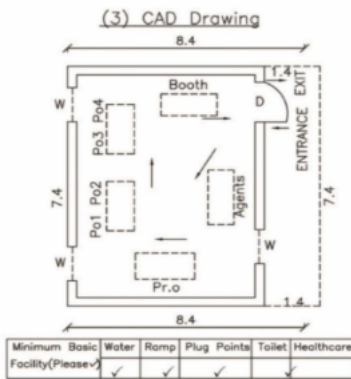

Google Map View

Polling Station Building Front View

Polling Station Front View

Cad View

Key MAP View

1 பெயர் : மணிகண்டன் தந்தை பெயர் : தங்கவேல் வீட்டு எண் : 1 வயது : 60 பாலினம் : ஆண் Photo is available TFN0447599	S 2 பெயர் : ஸாஹில் சிராஜ் தந்தை பெயர் : என்எஸ்எஸ் ராவ்தேர் வீட்டு எண் : 1 வயது : 49 பாலினம் : ஆண் Photo is available TFN0985572	# 3 பெயர் : ஷப்னம் சா கணவர் பெயர் : சஷில் வீட்டு எண் : 1 வயது : 45 பாலினம் : பெண் Photo is available TFN0986083
4 பெயர் : ராம்சவுத்ரி தந்தை பெயர் : பக்கல் சவுத்ரி வீட்டு எண் : 1 வயது : 44 பாலினம் : ஆண் Photo is available TFN1072081	5 பெயர் : மீனாட்சி கணவர் பெயர் : தேவராஜ் வீட்டு எண் : 1 வயது : 36 பாலினம் : பெண் Photo is available TFN0447920	6 பெயர் : சத்யா கணவர் பெயர் : பாஸ்கர் வீட்டு எண் : 1 வயது : 34 பாலினம் : பெண் Photo is available TFN0447946
S 7 பெயர் : சலிமா பெ கணவர் பெயர் : முகமது இஸ்மாயில் வீட்டு எண் : 1/143 வயது : 42 பாலினம் : பெண் Photo is available TFN2967735	8 பெயர் : இளங்கோ தந்தை பெயர் : மாதவன் வீட்டு எண் : 1-302 வயது : 50 பாலினம் : ஆண் Photo is available TFN1072271	9 பெயர் : அணுசுயா கணவர் பெயர் : இளங்கோ வீட்டு எண் : 1-302 வயது : 45 பாலினம் : பெண் Photo is available TFN1072263
10 பெயர் : மதுஸ்மிதா கணவர் பெயர் : அனிந்திடோ வீட்டு எண் : 1-401 வயது : 48 பாலினம் : பெண் Photo is available TFN0986190	11 பெயர் : வர்ஷினி தந்தை பெயர் : சேகர் வீட்டு எண் : 1 இ க்லரிடாஸ் அனிகா வயது : 27 பாலினம் : பெண் Photo is available IKA1060532	12 பெயர் : பாக்கியலக்ஷ்மி கணவர் பெயர் : நவநீதகிருஷ்ணன் வீட்டு எண் : 2-104 வயது : 66 பாலினம் : பெண் Photo is available TFN1071786
13 பெயர் : ரகுவரன் தந்தை பெயர் : நவநீதகிருஷ்ணன் வீட்டு எண் : 2-104 வயது : 42 பாலினம் : ஆண் Photo is available TFN1072099	14 பெயர் : ஸ்ரீதூர்கா கணவர் பெயர் : தீபக் வீட்டு எண் : 2-104 வயது : 40 பாலினம் : பெண் Photo is available TFN1071745	15 பெயர் : தர்சினாகாந்தி கணவர் பெயர் : ரவிசங்கர் வீட்டு எண் : 2-104 வயது : 36 பாலினம் : பெண் Photo is available TFN1071802
16 பெயர் : நாகினி நிவேதிதா கணவர் பெயர் : ஹரிஷ் வீட்டு எண் : 2 ஏ 2 வது தளம் வயது : 37 பாலினம் : பெண் Photo is available TFN1277342	17 பெயர் : ராதிகா தந்தை பெயர் : தெய்வநாயகம் வீட்டு எண் : 2பி வயது : 27 பாலினம் : பெண் Photo is available TFN2587145	18 பெயர் : ரெங்கநாதன் தந்தை பெயர் : வேணு வீட்டு எண் : 3 வயது : 64 பாலினம் : ஆண் Photo is available TFN1391895
# 19 பெயர் : நிரமலா ராமசந்தரன் கணவர் பெயர் : கண்ணன் வீட்டு எண் : 3 வயது : 63 பாலினம் : பெண் Photo is available TFN1277607	20 பெயர் : சிவக்குமார் தந்தை பெயர் : அய்யனார் வீட்டு எண் : 3 வயது : 42 பாலினம் : ஆண் Photo is available TFN1391887	21 பெயர் : ஜீவியட் கணவர் பெயர் : எல்லப்பன் வீட்டு எண் : 3 வயது : 40 பாலினம் : பெண் Photo is available TFN1392042
22 பெயர் : கார்த்திக் தந்தை பெயர் : டில்லி வீட்டு எண் : 3 வயது : 38 பாலினம் : ஆண் Photo is available TFN1391606	23 பெயர் : சுதாகர் தந்தை பெயர் : ராதாகிருஷ்ணன் வீட்டு எண் : 3 வயது : 37 பாலினம் : ஆண் Photo is available TFN1391911	24 பெயர் : உதயா தந்தை பெயர் : ஆதிசேசவன் வீட்டு எண் : 3 வயது : 36 பாலினம் : பெண் Photo is available TFN1392034
25 பெயர் : நவனிதம் தந்தை பெயர் : கிருஷ்ணன் வீட்டு எண் : 3 வயது : 36 பாலினம் : பெண் Photo is available TFN1392000	26 பெயர் : மீனா கணவர் பெயர் : ரவி வீட்டு எண் : 3-1 வயது : 35 பாலினம் : பெண் Photo is available TFN0448043	27 பெயர் : ரிஜுவான் தந்தை பெயர் : சாயிதா பேகம் வீட்டு எண் : 3-2 வயது : 41 பாலினம் : ஆண் Photo is available TFN1195700
28 பெயர் : சிதம்பரம் தந்தை பெயர் : பழனியப்பன் வீட்டு எண் : 3-15 வயது : 61 பாலினம் : ஆண் Photo is available TFN0985440	29 பெயர் : நிதிஷ் தந்தை பெயர் : மகாலிங்கம் வீட்டு எண் : 3-18 வயது : 47 பாலினம் : ஆண் Photo is available TFN0985473	30 பெயர் : மேராஜ் தந்தை பெயர் : ஜாகீர் வீட்டு எண் : 3-20 வயது : 36 பாலினம் : ஆண் Photo is available TFN2509388