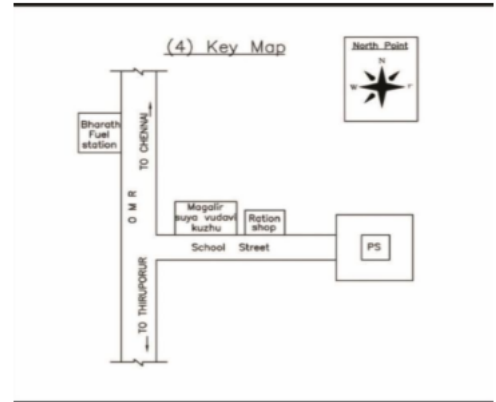

Google Map View

Polling Station Building Front View

Polling Station Front View

Cad View

Key MAP View

1 பெயர் : சக்திவேல் தந்தை பெயர்: கோதண்டன் வீட்டு எண் : 1 வயது : 40 பாலினம் : ஆண்	TFN0820530 Photo is available	2 பெயர் : ஷோபனா தந்தை பெயர்: ராஜேந்திரன் வீட்டு எண் : 1 வயது : 33 பாலினம் : பெண்	TFN0820548 Photo is available	3 பெயர் : இளையதாஸன் தந்தை பெயர்: முருகேசன் வீட்டு எண் : 1 வயது : 33 பாலினம் : ஆண்	TFN1393057 Photo is available
4 பெயர் : கலைச்செல்வி தந்தை பெயர்: எல்லப்பன் வீட்டு எண் : 1 வயது : 32 பாலினம் : பெண்	TFN0585257 Photo is available	5 பெயர் : செளமியா தந்தை பெயர்: விஜயகுமார் வீட்டு எண் : 1 வயது : 31 பாலினம் : பெண்	TFN1072883 Photo is available	6 பெயர் : செளந்தர்யா தந்தை பெயர்: விஜயகுமார் வீட்டு எண் : 1 வயது : 29 பாலினம் : பெண்	TFN1072875 Photo is available
7 பெயர் : சாலோன் குமார் தந்தை பெயர்: சேகர் வீட்டு எண் : 1-100 வயது : 39 பாலினம் : ஆண்	TFN1277979 Photo is available	8 பெயர் : சுப்ரமணி தந்தை பெயர்: ஐயக்கண்ணு வீட்டு எண் : 3 வயது : 48 பாலினம் : ஆண்	TFN0820563 Photo is available	9 பெயர் : கௌசல்யா கணவர் பெயர்: சண்முகம் வீட்டு எண் : 3 வயது : 41 பாலினம் : பெண்	TFN0545814 Photo is available
10 பெயர் : சரிதா தந்தை பெயர்: சிவா வீட்டு எண் : 3 வயது : 37 பாலினம் : பெண்	TFN0820506 Photo is available	11 பெயர் : கீதா தந்தை பெயர்: காளப்பன் வீட்டு எண் : 3 வயது : 31 பாலினம் : பெண்	TFN0820480 Photo is available	12 பெயர் : ரேகா கணவர் பெயர்: அனிஸ்குமார் வீட்டு எண் : 3 வயது : 31 பாலினம் : பெண்	TFN1393099 Photo is available
13 பெயர் : இந்திரகுமார் தந்தை பெயர்: துரைராஜ் வீட்டு எண் : 3 வயது : 29 பாலினம் : ஆண்	TFN1393065 Photo is available	14 பெயர் : ராதா கணவர் பெயர்: வட்சுமணன் வீட்டு எண் : 3-8 வயது : 49 பாலினம் : பெண்	TFN0585455 Photo is available	15 பெயர் : ஆறுமுகம் தந்தை பெயர்: ராஜ் வீட்டு எண் : 3-10 வயது : 59 பாலினம் : ஆண்	TFN0309344 Photo is available
16 பெயர் : யுகன்யா தந்தை பெயர்: களப்பன் வீட்டு எண் : 3-24 வயது : 33 பாலினம் : பெண்	TFN0585042 Photo is available	17 பெயர் : தேவி கணவர் பெயர்: பாஸ்கரன் வீட்டு எண் : 3/35 வயது : 41 பாலினம் : பெண்	TFN0986067 Photo is available	18 பெயர் : சத்தியராஜ் தந்தை பெயர்: சின்னசாமி வீட்டு எண் : 3-73A வயது : 34 பாலினம் : ஆண்	TFN1278092 Photo is available
19 பெயர் : சாந்தா கணவர் பெயர்: சங்கர் நாத் வீட்டு எண் : 3/81 வயது : 44 பாலினம் : பெண்	RJE0503052 Photo is available	20 பெயர் : ஆரோக்கியமேரி கணவர் பெயர்: பிரகாஷ் வீட்டு எண் : 3/81 வயது : 40 பாலினம் : பெண்	SIK1919455 Photo is available	21 பெயர் : சூர்யா தந்தை பெயர்: வெள்ளைச்சாமி வீட்டு எண் : 3/81 வயது : 26 பாலினம் : ஆண்	TFN1577121 Photo is available
22 பெயர் : யமுனாதேவி கணவர் பெயர்: ராதாகிருஷ்ணன் வீட்டு எண் : 3-82 வயது : 48 பாலினம் : பெண்	JQF4305249 Photo is available	23 பெயர் : ராஜேஷ்வரி கணவர் பெயர்: சத்யராஜ் வீட்டு எண் : 3-85 வயது : 28 பாலினம் : பெண்	TFN2417913 Photo is available	24 பெயர் : வித்யா தந்தை பெயர்: சுப்ரமணி வீட்டு எண் : 3/87 வயது : 40 பாலினம் : பெண்	TFN0309484 Photo is available
25 பெயர் : கிருஷ்ணவேணி கணவர் பெயர்: நந்தன் வீட்டு எண் : 3-88 வயது : 76 பாலினம் : பெண்	TFN1071919 Photo is available	26 பெயர் : பிரகாஷ் மகர் தந்தை பெயர்: துர்கா பதூர் மகர் வீட்டு எண் : 3/88 வயது : 31 பாலினம் : ஆண்	TFN2683837 Photo is available	27 பெயர் : விக்னேஷ் தந்தை பெயர்: ராமகிருஷ்ணன் வீட்டு எண் : 3/88 வயது : 25 பாலினம் : ஆண்	TFN1577519 Photo is available
28 பெயர் : கவியரசு தந்தை பெயர்: ரவிச்சந்திரன் வீட்டு எண் : 3/88 வயது : 23 பாலினம் : ஆண்	TFN2586378 Photo is available	29 பெயர் : காளியம்மாள் கணவர் பெயர்: அங்கமுத்து வீட்டு எண் : 3-89 வயது : 56 பாலினம் : பெண்	TFN1802438 Photo is available	30 பெயர் : முத்தமிழ் தந்தை பெயர்: அங்கமுத்து வீட்டு எண் : 3-89 வயது : 33 பாலினம் : பெண்	TFN0986042 Photo is available