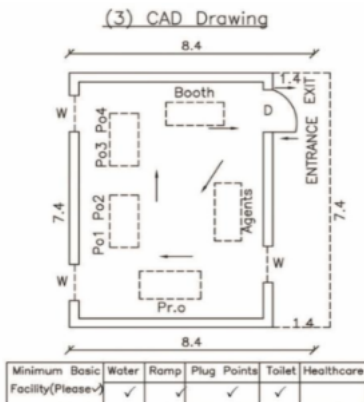

Google Map View

Polling Station Building Front View

Polling Station Front View

Cad View

Key MAP View

1 பெயர் : சக்திவேல் தந்தை பெயர்: கோதண்டன் வீட்டு எண் : 1 வயது : 40 பாலினம் : ஆண்	TFN0820530 Photo is available	2 பெயர் : ஷோபனா தந்தை பெயர்: ராஜேந்திரன் வீட்டு எண் : 1 வயது : 33 பாலினம் : பெண்	TFN0820548 Photo is available	3 பெயர் : இளையதாஸன் தந்தை பெயர்: முருகேசன் வீட்டு எண் : 1 வயது : 33 பாலினம் : ஆண்	TFN1393057 Photo is available
4 பெயர் : கலைச்செல்வி தந்தை பெயர்: எல்லப்பன் வீட்டு எண் : 1 வயது : 32 பாலினம் : பெண்	TFN0585257 Photo is available	5 பெயர் : செளமியா தந்தை பெயர்: விஜயகுமார் வீட்டு எண் : 1 வயது : 31 பாலினம் : பெண்	TFN1072883 Photo is available	6 பெயர் : செளந்தர்யா தந்தை பெயர்: விஜயகுமார் வீட்டு எண் : 1 வயது : 29 பாலினம் : பெண்	TFN1072875 Photo is available
7 பெயர் : சாலோன் குமார் தந்தை பெயர்: சேகர் வீட்டு எண் : 1-100 வயது : 39 பாலினம் : ஆண்	TFN1277979 Photo is available	8 பெயர் : சுப்ரமணி தந்தை பெயர்: ஐயக்கண்ணு வீட்டு எண் : 3 வயது : 48 பாலினம் : ஆண்	TFN0820563 Photo is available	9 பெயர் : கௌசல்யா கணவர் பெயர்: சண்முகம் வீட்டு எண் : 3 வயது : 41 பாலினம் : பெண்	TFN0545814 Photo is available
10 பெயர் : சரிதா தந்தை பெயர்: சிவா வீட்டு எண் : 3 வயது : 37 பாலினம் : பெண்	TFN0820506 Photo is available	11 பெயர் : கீதா தந்தை பெயர்: காளப்பன் வீட்டு எண் : 3 வயது : 31 பாலினம் : பெண்	TFN0820480 Photo is available	12 பெயர் : ரேகா கணவர் பெயர்: அனிஸ்குமார் வீட்டு எண் : 3 வயது : 31 பாலினம் : பெண்	TFN1393099 Photo is available
13 பெயர் : இந்திரகுமார் தந்தை பெயர்: துரைராஜ் வீட்டு எண் : 3 வயது : 29 பாலினம் : ஆண்	TFN1393065 Photo is available	14 பெயர் : ராதா கணவர் பெயர்: வட்சுமணன் வீட்டு எண் : 3-8 வயது : 49 பாலினம் : பெண்	TFN0585455 Photo is available	15 பெயர் : ஆறுமுகம் தந்தை பெயர்: ராஜ் வீட்டு எண் : 3-10 வயது : 59 பாலினம் : ஆண்	TFN0309344 Photo is available
16 பெயர் : யுகன்யா தந்தை பெயர்: களப்பன் வீட்டு எண் : 3-24 வயது : 33 பாலினம் : பெண்	TFN0585042 Photo is available	17 பெயர் : தேவி கணவர் பெயர்: பாஸ்கரன் வீட்டு எண் : 3/35 வயது : 41 பாலினம் : பெண்	TFN0986067 Photo is available	18 பெயர் : சத்தியராஜ் தந்தை பெயர்: சின்னசாமி வீட்டு எண் : 3-73A வயது : 34 பாலினம் : ஆண்	TFN1278092 Photo is available
19 பெயர் : சாந்தா கணவர் பெயர்: சங்கர் நாத் வீட்டு எண் : 3/81 வயது : 44 பாலினம் : பெண்	RJE0503052 Photo is available	20 பெயர் : ஆரோக்கியமேரி கணவர் பெயர்: பிரகாஷ் வீட்டு எண் : 3/81 வயது : 40 பாலினம் : பெண்	SIK1919455 Photo is available	21 பெயர் : சூர்யா தந்தை பெயர்: வெள்ளைச்சாமி வீட்டு எண் : 3/81 வயது : 26 பாலினம் : ஆண்	TFN1577121 Photo is available
22 பெயர் : யமுனாதேவி கணவர் பெயர்: ராதாகிருஷ்ணன் வீட்டு எண் : 3-82 வயது : 48 பாலினம் : பெண்	JQF4305249 Photo is available	23 பெயர் : ராஜேஷ்வரி கணவர் பெயர்: சத்யராஜ் வீட்டு எண் : 3-85 வயது : 28 பாலினம் : பெண்	TFN2417913 Photo is available	24 பெயர் : வித்யா தந்தை பெயர்: சுப்ரமணி வீட்டு எண் : 3/87 வயது : 40 பாலினம் : பெண்	TFN0309484 Photo is available
25 பெயர் : கிருஷ்ணவேணி கணவர் பெயர்: நந்தன் வீட்டு எண் : 3-88 வயது : 76 பாலினம் : பெண்	TFN1071919 Photo is available	26 பெயர் : பிரகாஷ் மகர் தந்தை பெயர்: துர்கா பதூர் மகர் வீட்டு எண் : 3/88 வயது : 31 பாலினம் : ஆண்	TFN2683837 Photo is available	27 பெயர் : விக்னேஷ் தந்தை பெயர்: ராமகிருஷ்ணன் வீட்டு எண் : 3/88 வயது : 25 பாலினம் : ஆண்	TFN1577519 Photo is available
28 பெயர் : கவியரசு தந்தை பெயர்: ரவிச்சந்திரன் வீட்டு எண் : 3/88 வயது : 23 பாலினம் : ஆண்	TFN2586378 Photo is available	29 பெயர் : காளியம்மாள் கணவர் பெயர்: அங்கமுத்து வீட்டு எண் : 3-89 வயது : 56 பாலினம் : பெண்	TFN1802438 Photo is available	30 பெயர் : முத்தமிழ் தந்தை பெயர்: அங்கமுத்து வீட்டு எண் : 3-89 வயது : 33 பாலினம் : பெண்	TFN0986042 Photo is available