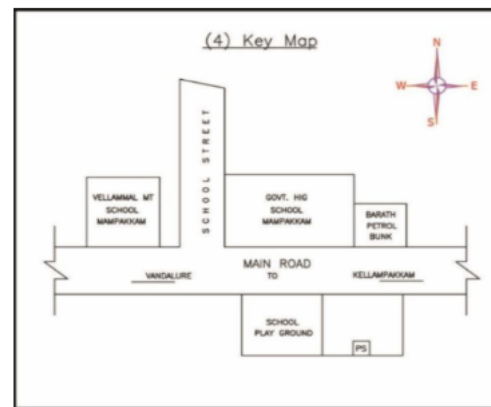

Google Map View

Polling Station Building Front View

Polling Station Front View

Cad View

Key MAP View

சட்டமன்றத் தொகுதியின் எண் மற்றும் பெயர் : 33-திருப்போளூர் பிரிவு எண் மற்றும் பெயர் 1-மாம்பாக்கம் (ஊ) மற்றும் (வ.கி), வார்டு 3 சமத்துவபுரம்