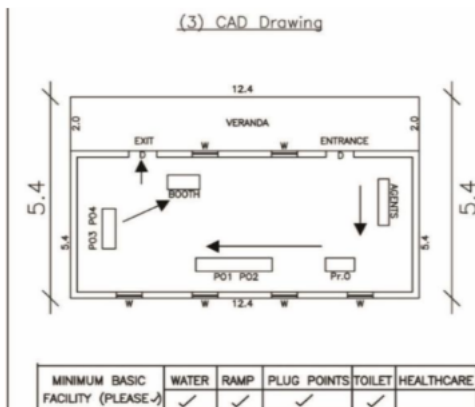

Google Map View

Polling Station Building Front View

Polling Station Front View

Cad View

Key MAP View

சட்டமன்றத் தொகுதியின் எண் மற்றும் பெயர் : 33-திருப்போளூர் பிரிவு எண் மற்றும் பெயர் 1-மாம்பாக்கம் (ஊ) மற்றும் (வ.கி), வார்டு 3 சமத்துவபுரம்