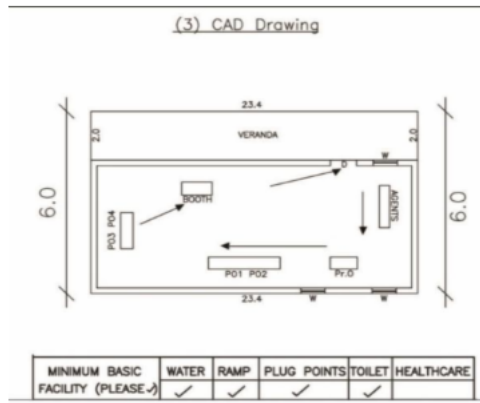

Google Map View

Polling Station Building Front View

Polling Station Front View

Cad View

Key MAP View

சட்டமன்றத் தொகுதியின் எண் மற்றும் பெயர் : 33-திருப்போளூர்  
பிரிவு எண் மற்றும் பெயர் 1-மாம்பாக்கம் (ஊ) மற்றும் (வ.கி), வார்டு 2,3 பஜனை கோயில் தெரு