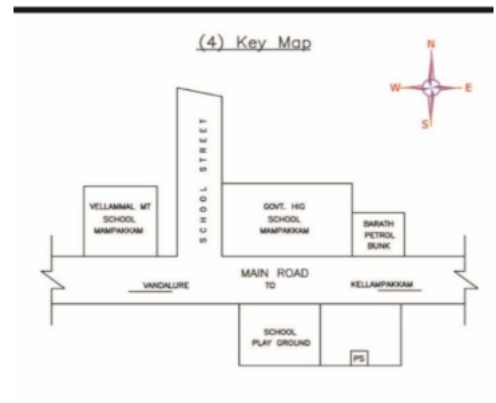

Google Map View

Polling Station Building Front View

Polling Station Front View

Cad View

Key MAP View

சட்டமன்றத் தொகுதியின் எண் மற்றும் பெயர் : 33-திருப்போளூர்  
பிரிவு எண் மற்றும் பெயர் 1-மாம்பாக்கம் (ஊ) மற்றும் (வ.கி), வார்டு 2,3 பஜனை கோயில் தெரு