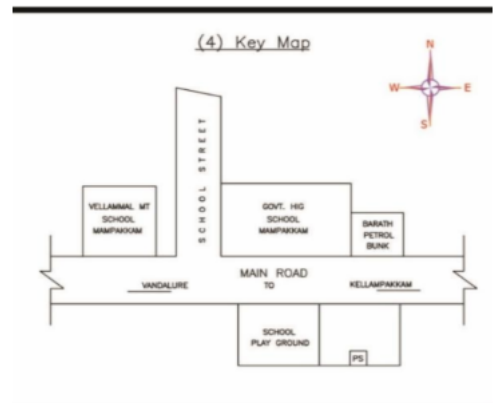

Key MAP View