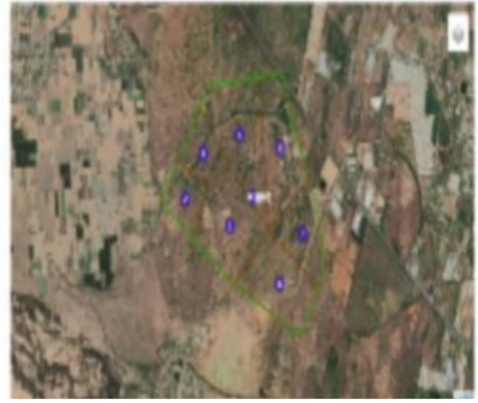

Google Map View