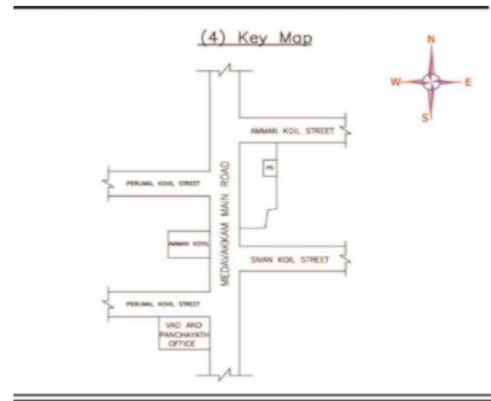

Cad View

Key MAP View