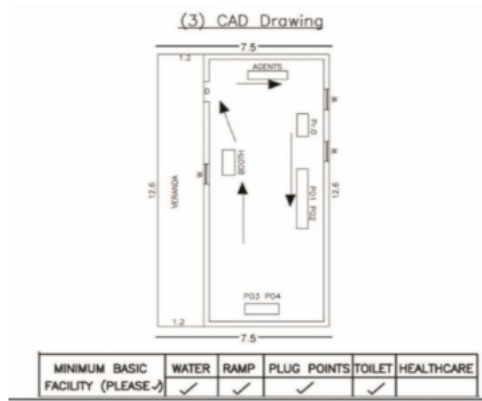

Google Map View

Polling Station Building Front View

Polling Station Front View

Cad View

Key MAP View

1 பெயர் : அருண் குமார் தந்தை பெயர் : காசா வீட்டு எண் : 01 வயது : 45 பாலினம் : ஆண்	TFN1738830 Photo is available	2 பெயர் : சுஜித்ரா கணவர் பெயர் : அருண் குமார் வீட்டு எண் : 01 வயது : 41 பாலினம் : பெண்	TFN1738848 Photo is available	3 பெயர் : சிவா தந்தை பெயர் : ரத்தினம் வீட்டு எண் : 1 வயது : 35 பாலினம் : ஆண்	TFN1401173 Photo is available
4 பெயர் : சிலம்பரசன் தந்தை பெயர் : ராஜேந்திரன் வீட்டு எண் : 1 வயது : 20 பாலினம் : ஆண்	TFN2895266 Photo is available	5 பெயர் : ரவி தந்தை பெயர் : கிருஷ்ணசாமி வீட்டு எண் : 1/7 பீ வயது : 66 பாலினம் : ஆண்	TFN2743169 Photo is available	6 பெயர் : பாக்கியலட்சுமி கணவர் பெயர் : ரவி வீட்டு எண் : 1/7 பீ வயது : 56 பாலினம் : பெண்	TFN2743243 Photo is available
7 பெயர் : பிரவியா ரவி தந்தை பெயர் : ரவி வீட்டு எண் : 1/7 பீ வயது : 32 பாலினம் : பெண்	TFN2743110 Photo is available	8 பெயர் : செளமியா தந்தை பெயர் : ராஜன் வீட்டு எண் : 1/15 வயது : 26 பாலினம் : பெண்	TFN2625093 Photo is available	9 பெயர் : விஜயலக்ஷ்மி தாயின் பெயர் : ஸ்ரீநிவாசன் வீட்டு எண் : 1/67 வயது : 23 பாலினம் : பெண்	TFN2620987 Photo is available
10 பெயர் : ஸ்ரீனிவாசன் தந்தை பெயர் : சுப்பையா வீட்டு எண் : 1ஏ4,ஏ பிளாக் வயது : 63 பாலினம் : ஆண்	TFN2893444 Photo is available	11 பெயர் : கமலன் தந்தை பெயர் : துரைசாமி வீட்டு எண் : 2 வயது : 82 பாலினம் : ஆண்	TFN2579688 Photo is available	12 பெயர் : ஜெகன் அந்தோனி ராஜ் தந்தை பெயர் : மைக்கேல் வீட்டு எண் : 2/2 வயது : 34 பாலினம் : ஆண்	TFN2618221 Photo is available
13 பெயர் : தமிழ்ரஸாந் தாயின் பெயர் : கிரி வீட்டு எண் : 2/139 வயது : 24 பாலினம் : ஆண்	TFN2574366 Photo is available	14 பெயர் : சத்தியா கணவர் பெயர் : செந்தில்முருகன் வீட்டு எண் : 2/351 வயது : 34 பாலினம் : பெண்	TFN2662674 Photo is available	15 பெயர் : பரணி தந்தை பெயர் : சீனிவாசன் வீட்டு எண் : 2/368 வயது : 23 பாலினம் : ஆண்	TFN2574564 Photo is available
16 பெயர் : கிரிதி ஸ்ரீநிவாசன் தந்தை பெயர் : ஸ்ரீநிவாசன் பி வீட்டு எண் : 2பி 3123 பிரிவு 3 பிளாக் 5 வயது : 26 பாலினம் : பெண்	TFN3081072 Photo is available	17 பெயர் : ஆராமுதன் இதரர் பெயர் : சீனிவாசராகவன் வீட்டு எண் : 3 வயது : 80 பாலினம் : ஆண்	TFN1488295 Photo is available	18 பெயர் : ஜெயலக்ஷ்மி கணவர் பெயர் : ஆராவமுதன் வீட்டு எண் : 3 வயது : 69 பாலினம் : பெண்	TFN1488303 Photo is available
19 பெயர் : ரஞ்சன் குமார் சின்ஹா தந்தை பெயர் : சுதன்சு வீட்டு எண் : 3 வயது : 48 பாலினம் : ஆண்	TFN1401157 Photo is available	20 பெயர் : சாய்நா சின்ஹா கணவர் பெயர் : ரஞ்சன் குமார் சின்ஹா வீட்டு எண் : 3 வயது : 37 பாலினம் : பெண்	TFN1401140 Photo is available	21 பெயர் : தமிழ்மொழி தந்தை பெயர் : தட்சிணாமூர்த்தி வீட்டு எண் : 3 வயது : 34 பாலினம் : பெண்	TFN1401058 Photo is available
22 பெயர் : தமிழ்வாணி தந்தை பெயர் : தட்சிணாமூர்த்தி வீட்டு எண் : 3 வயது : 31 பாலினம் : பெண்	TFN1401041 Photo is available	23 பெயர் : சாரூமதி தந்தை பெயர் : குமார் வீட்டு எண் : 3 வயது : 23 பாலினம் : பெண்	TFN2579506 Photo is available	24 பெயர் : மாங்கிலால் தந்தை பெயர் : பிரபுராம் வீட்டு எண் : 3/46 வயது : 55 பாலினம் : ஆண்	TFN2620623 Photo is available
25 பெயர் : கௌசல்யா கணவர் பெயர் : சசி குமார் வீட்டு எண் : 3/63 வயது : 30 பாலினம் : பெண்	TFN2893378 Photo is available	26 பெயர் : சசிக்குமார் தந்தை பெயர் : ராஜி வீட்டு எண் : 3/63 வயது : 30 பாலினம் : ஆண்	TFN2893386 Photo is available	27 பெயர் : அஞ்சலாலை கணவர் பெயர் : சிகாமணி வீட்டு எண் : 3-65 வயது : 92 பாலினம் : பெண்	TFN0592667 Photo is available
28 பெயர் : சாந்தி கணவர் பெயர் : ஞானசேகர் வீட்டு எண் : 3/83 ஏ வயது : 65 பாலினம் : பெண்	TFN1526169 Photo is available	29 பெயர் : பாபு தந்தை பெயர் : ஞானசேகர் வீட்டு எண் : 3/83 ஏ வயது : 43 பாலினம் : ஆண்	TFN1526177 Photo is available	30 பெயர் : ராதா கணவர் பெயர் : பாபு வீட்டு எண் : 3/83 ஏ வயது : 35 பாலினம் : பெண்	TFN1526151 Photo is available