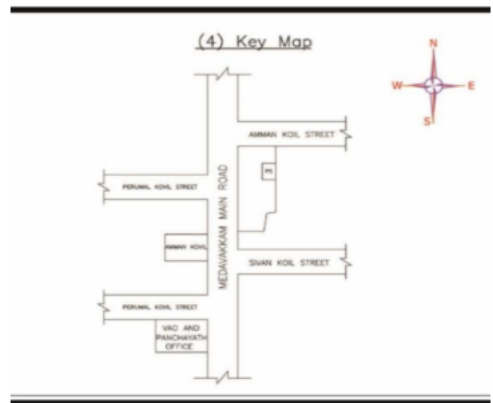

Nazri Naksha

Google Map View

Polling Station Building Front View

Polling Station Front View

Cad View

Key MAP View

1 பெயர் : மணி தந்தை பெயர்: பச்சையப்பன் வீட்டு எண் : 0 வயது : 71 பாலினம் : ஆண் Photo is available	SXW1672559	2 பெயர் : குமார் தந்தை பெயர்: செல்லப்பன் வீட்டு எண் : 1 வயது : 55 பாலினம் : ஆண் Photo is available	TFN0990028	3 பெயர் : கிருஷ்ணராஜ் தந்தை பெயர்: அன்பழகன் வீட்டு எண் : 1 வயது : 44 பாலினம் : ஆண் Photo is available	TFN0989962
4 பெயர் : யுவராஜன் தந்தை பெயர்: குமார் வீட்டு எண் : 1 வயது : 34 பாலினம் : ஆண் Photo is available	TFN1402809	5 பெயர் : அர்ஷியா ஷா ஸநவுஇஇயா தந்தை பெயர்: ஸநவுஇஇயா வீட்டு எண் : 1/22 வயது : 21 பாலினம் : பெண் Photo is available	TFN2829133	6 பெயர் : பாலசுப்ரமணி தந்தை பெயர்: பழனியாண்டி வீட்டு எண் : 1/53,பிளாக் எண் சி20,கதவு எண் வயது : 41 பாலினம் : ஆண் Photo is available	DVS6263461
7 பெயர் : காயத்ரி கணவர் பெயர்: திலிப் வீட்டு எண் : 1-93 வயது : 29 பாலினம் : பெண் Photo is available	TFN1081397	8 பெயர் : மஞ்சளா வெ தந்தை பெயர்: வெங்கடேசன் வீட்டு எண் : 1/119 வயது : 26 பாலினம் : பெண் Photo is available	TFN2521094	9 பெயர் : வேணுகோபால் வெ தந்தை பெயர்: வெங்கடேசன் வீட்டு எண் : 1/119 வயது : 23 பாலினம் : ஆண் Photo is available	TFN2788669
10 பெயர் : வனிதா தந்தை பெயர்: பொன்சுமார் வீட்டு எண் : 1/180 வயது : 20 பாலினம் : பெண் Photo is available	TFN2847663	11 பெயர் : வாசுதேவன் தந்தை பெயர்: ஆறுமுகம் வீட்டு எண் : 1-183 வயது : 61 பாலினம் : ஆண் Photo is available	JQF4462966	12 பெயர் : வினோத்பாபு தந்தை பெயர்: பார்த்திபன் வீட்டு எண் : 1-194 வயது : 31 பாலினம் : ஆண் Photo is available	TFN0815076
13 பெயர் : ராணி கணவர் பெயர்: கிருஷ்ணன் வீட்டு எண் : 1/203 வயது : 54 பாலினம் : பெண் Photo is available	SXW0695403	14 பெயர் : செல்வி கணவர் பெயர்: சரவணன் வீட்டு எண் : 1/203 வயது : 42 பாலினம் : பெண் Photo is available	AXA0700708	15 பெயர் : சத்யா கணவர் பெயர்: முருகன் வீட்டு எண் : 1/203 வயது : 35 பாலினம் : பெண் Photo is available	SXW0695510
16 பெயர் : முருகன் தந்தை பெயர்: கிருஷ்ணன் வீட்டு எண் : 1/230 வயது : 39 பாலினம் : ஆண் Photo is available	SXW0695494	17 பெயர் : ரமணி கணவர் பெயர்: குமார் வீட்டு எண் : 1-233 வயது : 36 பாலினம் : பெண் Photo is available	TFN1080738	18 பெயர் : சுதாகர் கி தந்தை பெயர்: கிரிபாபு வீட்டு எண் : 1/261 வயது : 22 பாலினம் : ஆண் Photo is available	TFN2717171
19 பெயர் : சுகுமார் தந்தை பெயர்: பிரபாகரன் வீட்டு எண் : 1-275 வயது : 27 பாலினம் : ஆண் Photo is available	TFN1402742	20 பெயர் : குட்டு குமார் யாதவ் தந்தை பெயர்: கங்கா பிரசாத் யாதவ் வீட்டு எண் : 1/284 வயது : 29 பாலினம் : ஆண் Photo is available	ANX2225035	21 பெயர் : வனஜா கணவர் பெயர்: கமலகண்ணன் வீட்டு எண் : 1ஏ2 வயது : 58 பாலினம் : பெண் Photo is available	TFN2598092
22 பெயர் : கார்த்திக் தந்தை பெயர்: கமலகண்ணன் வீட்டு எண் : 1ஏ2 வயது : 36 பாலினம் : ஆண் Photo is available	TFN2598209	23 பெயர் : லோகபுரீ கணவர் பெயர்: கார்த்திக் வீட்டு எண் : 1ஏ2 வயது : 35 பாலினம் : பெண் Photo is available	TFN2598100	24 பெயர் : மோகன் பாபு ராஜு இதரர் பெயர்: பிரசன்னா சாமிதுரை வீட்டு எண் : 1 பி வயது : 47 பாலினம் : ஆண் Photo is available	FFT6624563
25 பெயர் : திவான் ஆசாத் முகமது கனிபா தந்தை பெயர்: முகமது கனிபா வீட்டு எண் : 1ஸி,ஃபர்ஸ்ட் தளம் வயது : 40 பாலினம் : ஆண் Photo is available	TAU3369139	26 பெயர் : முருகேசன் தந்தை பெயர்: உலகநாதன் வீட்டு எண் : 2 வயது : 50 பாலினம் : ஆண் Photo is available	TFN0988923	27 பெயர் : நர்மதா ரா தந்தை பெயர்: ராஜேந்தரன் வீட்டு எண் : 2/30 வயது : 19 பாலினம் : பெண் Photo is available	TFN3037918
28 பெயர் : அம்மு கணவர் பெயர்: சுந்தரமுர்த்தி வீட்டு எண் : 2-41 வயது : 45 பாலினம் : பெண் Photo is available	JQF4586152	29 பெயர் : தருண் பா தந்தை பெயர்: பாஸ்கரன் ஆ வீட்டு எண் : 2/45 வயது : 20 பாலினம் : ஆண் Photo is available	TFN2954378	30 பெயர் : ஏழுமலை செ தந்தை பெயர்: செல்வராஜ் வீட்டு எண் : 2/62 வயது : 32 பாலினம் : ஆண் Photo is available	TFN2684736