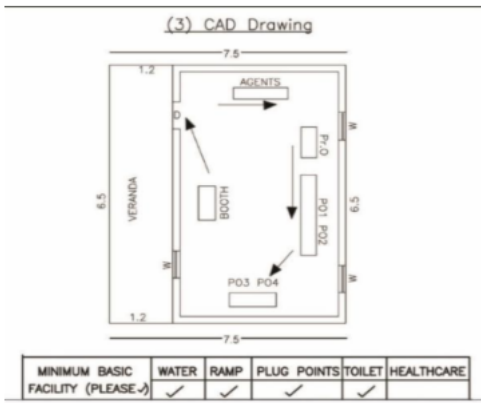

Nazri Naksha

Google Map View

Polling Station Building Front View

Polling Station Front View

Cad View

Key MAP View

1 பெயர் : மணி தந்தை பெயர்: பச்சையப்பன் வீட்டு எண் : 0 வயது : 71 பாலினம் : ஆண் Photo is available	SXW1672559	2 பெயர் : குமார் தந்தை பெயர்: செல்லப்பன் வீட்டு எண் : 1 வயது : 55 பாலினம் : ஆண் Photo is available	TFN0990028	3 பெயர் : கிருஷ்ணராஜ் தந்தை பெயர்: அன்பழகன் வீட்டு எண் : 1 வயது : 44 பாலினம் : ஆண் Photo is available	TFN0989962
4 பெயர் : யுவராஜன் தந்தை பெயர்: குமார் வீட்டு எண் : 1 வயது : 34 பாலினம் : ஆண் Photo is available	TFN1402809	5 பெயர் : அர்ஷியா ஷா ஸநவுஇஇயா தந்தை பெயர்: ஸநவுஇஇயா வீட்டு எண் : 1/22 வயது : 21 பாலினம் : பெண் Photo is available	TFN2829133	6 பெயர் : பாலசுப்ரமணி தந்தை பெயர்: பழனியாண்டி வீட்டு எண் : 1/53,பிளாக் எண் சி20,கதவு எண் வயது : 41 பாலினம் : ஆண் Photo is available	DVS6263461
7 பெயர் : காயத்ரி கணவர் பெயர்: திலிப் வீட்டு எண் : 1-93 வயது : 29 பாலினம் : பெண் Photo is available	TFN1081397	8 பெயர் : மஞ்சளா வெ தந்தை பெயர்: வெங்கடேசன் வீட்டு எண் : 1/119 வயது : 26 பாலினம் : பெண் Photo is available	TFN2521094	9 பெயர் : வேணுகோபால் வெ தந்தை பெயர்: வெங்கடேசன் வீட்டு எண் : 1/119 வயது : 23 பாலினம் : ஆண் Photo is available	TFN2788669
10 பெயர் : வனிதா தந்தை பெயர்: பொன்சுமார் வீட்டு எண் : 1/180 வயது : 20 பாலினம் : பெண் Photo is available	TFN2847663	11 பெயர் : வாசுதேவன் தந்தை பெயர்: ஆறுமுகம் வீட்டு எண் : 1-183 வயது : 61 பாலினம் : ஆண் Photo is available	JQF4462966	12 பெயர் : வினோத்பாபு தந்தை பெயர்: பார்த்திபன் வீட்டு எண் : 1-194 வயது : 31 பாலினம் : ஆண் Photo is available	TFN0815076
13 பெயர் : ராணி கணவர் பெயர்: கிருஷ்ணன் வீட்டு எண் : 1/203 வயது : 54 பாலினம் : பெண் Photo is available	SXW0695403	14 பெயர் : செல்வி கணவர் பெயர்: சரவணன் வீட்டு எண் : 1/203 வயது : 42 பாலினம் : பெண் Photo is available	AXA0700708	15 பெயர் : சத்யா கணவர் பெயர்: முருகன் வீட்டு எண் : 1/203 வயது : 35 பாலினம் : பெண் Photo is available	SXW0695510
16 பெயர் : முருகன் தந்தை பெயர்: கிருஷ்ணன் வீட்டு எண் : 1/230 வயது : 39 பாலினம் : ஆண் Photo is available	SXW0695494	17 பெயர் : ரமணி கணவர் பெயர்: குமார் வீட்டு எண் : 1-233 வயது : 36 பாலினம் : பெண் Photo is available	TFN1080738	18 பெயர் : சுதாகர் கி தந்தை பெயர்: கிரிபாபு வீட்டு எண் : 1/261 வயது : 22 பாலினம் : ஆண் Photo is available	TFN2717171
19 பெயர் : சுகுமார் தந்தை பெயர்: பிரபாகரன் வீட்டு எண் : 1-275 வயது : 27 பாலினம் : ஆண் Photo is available	TFN1402742	20 பெயர் : குட்டு குமார் யாதவ் தந்தை பெயர்: கங்கா பிரசாத் யாதவ் வீட்டு எண் : 1/284 வயது : 29 பாலினம் : ஆண் Photo is available	ANX2225035	21 பெயர் : வனஜா கணவர் பெயர்: கமலகண்ணன் வீட்டு எண் : 1ஏ2 வயது : 58 பாலினம் : பெண் Photo is available	TFN2598092
22 பெயர் : கார்த்திக் தந்தை பெயர்: கமலகண்ணன் வீட்டு எண் : 1ஏ2 வயது : 36 பாலினம் : ஆண் Photo is available	TFN2598209	23 பெயர் : லோகபுரீ கணவர் பெயர்: கார்த்திக் வீட்டு எண் : 1ஏ2 வயது : 35 பாலினம் : பெண் Photo is available	TFN2598100	24 பெயர் : மோகன் பாபு ராஜு இதரர் பெயர்: பிரசன்னா சாமிதுரை வீட்டு எண் : 1 பி வயது : 47 பாலினம் : ஆண் Photo is available	FFT6624563
25 பெயர் : திவான் ஆசாத் முகமது கனிபா தந்தை பெயர்: முகமது கனிபா வீட்டு எண் : 1ஸி,ஃபர்ஸ்ட் தளம் வயது : 40 பாலினம் : ஆண் Photo is available	TAU3369139	26 பெயர் : முருகேசன் தந்தை பெயர்: உலகநாதன் வீட்டு எண் : 2 வயது : 50 பாலினம் : ஆண் Photo is available	TFN0988923	27 பெயர் : நர்மதா ரா தந்தை பெயர்: ராஜேந்தரன் வீட்டு எண் : 2/30 வயது : 19 பாலினம் : பெண் Photo is available	TFN3037918
28 பெயர் : அம்மு கணவர் பெயர்: சுந்தரமுர்த்தி வீட்டு எண் : 2-41 வயது : 45 பாலினம் : பெண் Photo is available	JQF4586152	29 பெயர் : தருண் பா தந்தை பெயர்: பாஸ்கரன் ஆ வீட்டு எண் : 2/45 வயது : 20 பாலினம் : ஆண் Photo is available	TFN2954378	30 பெயர் : ஏழுமலை செ தந்தை பெயர்: செல்வராஜ் வீட்டு எண் : 2/62 வயது : 32 பாலினம் : ஆண் Photo is available	TFN2684736