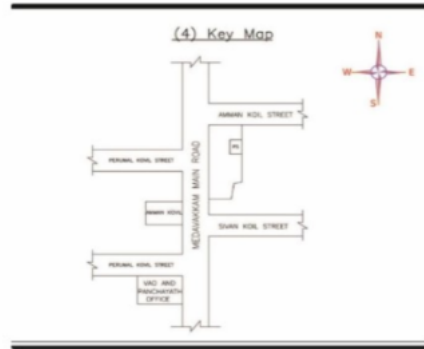

Google Map View

Polling Station Building Front View

Polling Station Front View

Cad View

Key MAP View

சட்டமன்றத் தொகுதியின் எண் மற்றும் பெயர் : 33-திருப்போளூர் பிரிவு எண் மற்றும் பெயர் 1-புதுப்பாக்கம் (ஊ) மற்றும் (வ.கி), வார்டு1 வண்டலூர்மெயின்ரோடு