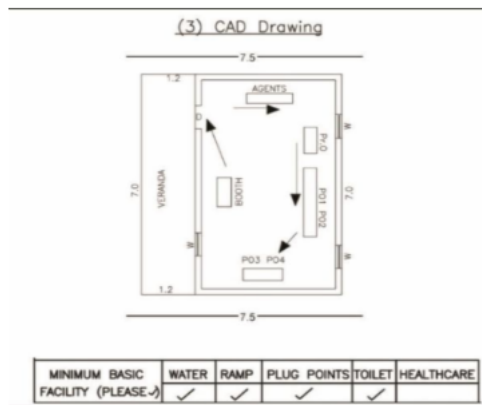

Google Map View

Polling Station Building Front View

Polling Station Front View

Cad View

Key MAP View

சட்டமன்றத் தொகுதியின் எண் மற்றும் பெயர் : 33-திருப்போளூர் பிரிவு எண் மற்றும் பெயர் 1-புதுப்பாக்கம் (ஊ) மற்றும் (வ.கி), வார்டு2வேண்டவராசிஅம்மன்கோயில்தெரு