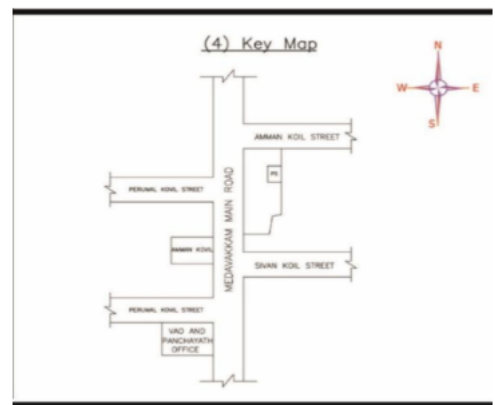

Google Map View

Polling Station Building Front View

Polling Station Front View

Cad View

Key MAP View

சட்டமன்றத் தொகுதியின் எண் மற்றும் பெயர் : 33-திருப்போளூர் பிரிவு எண் மற்றும் பெயர் 1-புதுப்பாக்கம் (ஊ) மற்றும் (வ.கி), வார்டு2வேண்டவராசிஅம்மன்கோயில்தெரு