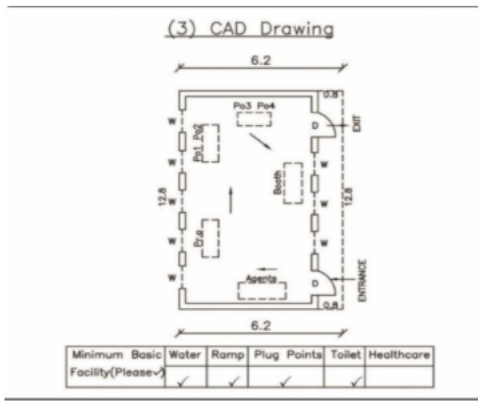

Google Map View

Polling Station Building Front View

Polling Station Front View

Cad View

Key MAP View

1 பெயர் : மாணிக்கவள்ளி கணவர் பெயர்: பொன்னழகு வீட்டு எண் : 1 வயது : 46 பாலினம் : பெண் Photo is available TFN0876268	2 பெயர் : தியாகராஜன் தந்தை பெயர்: சீதாராமன் வீட்டு எண் : 1 வயது : 44 பாலினம் : ஆண் Photo is available TFN1202845	3 பெயர் : சுரேஷ் தந்தை பெயர்: தருமன் வீட்டு எண் : 1 வயது : 41 பாலினம் : ஆண் Photo is available TFN0013136
4 பெயர் : ராதாகிருஷ்ணன் தந்தை பெயர்: சண்முகம் வீட்டு எண் : 1 வயது : 41 பாலினம் : ஆண் Photo is available TFN0876607	5 பெயர் : மணிமேகலை கணவர் பெயர்: வேல்முருகன் வீட்டு எண் : 1 வயது : 35 பாலினம் : பெண் Photo is available TFN0876235	6 பெயர் : விமல்குமார் தந்தை பெயர்: ராஜேந்திரன் வீட்டு எண் : 1 வயது : 32 பாலினம் : ஆண் Photo is available TFN0813493
7 பெயர் : குமார் தந்தை பெயர்: சஞ்சீவி வீட்டு எண் : 1-47 வயது : 55 பாலினம் : ஆண் Photo is available TFN1754001	8 பெயர் : சக்ரவர்த்தி தந்தை பெயர்: முனுசாமி வீட்டு எண் : 1/71 வயது : 63 பாலினம் : ஆண் Photo is available TFN2704567	9 பெயர் : சந்தியா தந்தை பெயர்: கமலகண்ணன் வீட்டு எண் : 1/97 வயது : 25 பாலினம் : பெண் Photo is available TFN2432391
10 பெயர் : அருண் குமார் தந்தை பெயர்: அம்பலவாணன் வீட்டு எண் : 1/109 வயது : 23 பாலினம் : ஆண் Photo is available TFN2611762	11 பெயர் : கோடல்வரி பா தந்தை பெயர்: பார்த்தசாரதி வீட்டு எண் : 1/109பீ வயது : 21 பாலினம் : பெண் Photo is available TFN2812709	12 பெயர் : வெங்கடேசன் தந்தை பெயர்: மங்கு வீட்டு எண் : 1/135 வயது : 41 பாலினம் : ஆண் Photo is available TFN2611465
13 பெயர் : பிரதாப் தந்தை பெயர்: ராஜா ரங்கநாதன் வீட்டு எண் : 1/192ஏ வயது : 26 பாலினம் : ஆண் Photo is available TFN1582378	14 பெயர் : சாலமோன்ராஜா தந்தை பெயர்: ஸ்டீபன்ராஜா வீட்டு எண் : 1/193 சி/2 வயது : 23 பாலினம் : ஆண் Photo is available TFN2584993	15 பெயர் : ஷர்மிளா கணவர் பெயர்: மோகன் குமார் வீட்டு எண் : 1-209 வயது : 31 பாலினம் : பெண் Photo is available TFN2563559
16 பெயர் : அக்பர் பாஷா தந்தை பெயர்: சையத் முஸ்த்யா வீட்டு எண் : 1/211 வயது : 41 பாலினம் : ஆண் Photo is available TFN1582436	17 பெயர் : செந்தில்குமார் தந்தை பெயர்: சண்முகம் வீட்டு எண் : 1-211A வயது : 43 பாலினம் : ஆண் Photo is available TFN0598060	18 பெயர் : சசிகுமார் தந்தை பெயர்: சண்முகம் வீட்டு எண் : 1-211A வயது : 40 பாலினம் : ஆண் Photo is available TFN0598045
19 பெயர் : சத்யா கணவர் பெயர்: வினோத் குமார் வீட்டு எண் : 1/213 வயது : 33 பாலினம் : பெண் Photo is available TFN1665512	20 பெயர் : புவனா கணவர் பெயர்: பிரகாஷ் வீட்டு எண் : 1-213 வயது : 28 பாலினம் : பெண் Photo is available TFN2670545	21 பெயர் : அருள்தேவி தந்தை பெயர்: மாரி வீட்டு எண் : 1-229 வயது : 33 பாலினம் : பெண் Photo is available TFN0813733
22 பெயர் : மாலதி கணவர் பெயர்: பிரபு வீட்டு எண் : 1-233 வயது : 35 பாலினம் : பெண் Photo is available TFN1283670	23 பெயர் : சுதாகர் தந்தை பெயர்: சுப்பிரமணி வீட்டு எண் : 1/240பீ வயது : 36 பாலினம் : ஆண் Photo is available TFN1753615	24 பெயர் : ஹமீது தந்தை பெயர்: முஹமத் பருக் வீட்டு எண் : 1/264 வயது : 31 பாலினம் : ஆண் Photo is available TFN1728757
25 பெயர் : சலீம்பாஷா தந்தை பெயர்: ஹயத்பாஷா வீட்டு எண் : 1-264B வயது : 42 பாலினம் : ஆண் Photo is available JQF4309050	26 பெயர் : சதீஷ் சுரேஷ் தந்தை பெயர்: சுரேஷ் வீட்டு எண் : 1/270 வயது : 25 பாலினம் : ஆண் Photo is available TFN2431112	27 பெயர் : கனிமொழி சு தந்தை பெயர்: சுரேஷ் வீட்டு எண் : 1/270 வயது : 21 பாலினம் : பெண் Photo is available TFN2810737
28 பெயர் : தனசேகரன் தந்தை பெயர்: நந்தகோபால் வீட்டு எண் : 1-273 வயது : 49 பாலினம் : ஆண் Photo is available TFN0521534	29 பெயர் : ருநாமோதி போரா கணவர் பெயர்: ஜிபாகாத போரா வீட்டு எண் : 1/273 வயது : 37 பாலினம் : பெண் Photo is available HXX0162297	30 பெயர் : ஆறுமுகம் தந்தை பெயர்: ராமலிங்கம் வீட்டு எண் : 1/278 ஏ வயது : 61 பாலினம் : ஆண் Photo is available IOR1131804