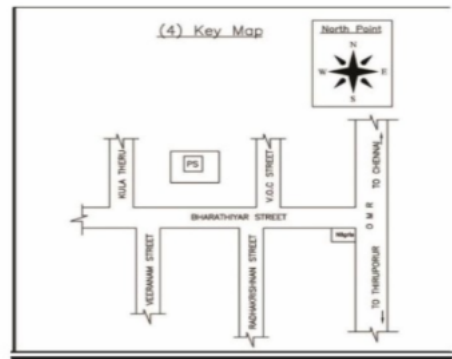

Google Map View

Polling Station Building Front View

Polling Station Front View

Cad View

Key MAP View

சட்டமன்றத் தொகுதியின் எண் மற்றும் பெயர் : 33-திருப்போளூர் பிரிவு எண் மற்றும் பெயர் 1-புரீ (ஊ) மற்றும் (வ.கி), வார்டு2 பழையமாமல்லபுரம்ரோடு