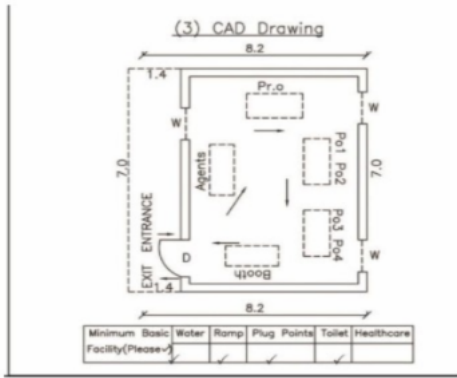

Google Map View

Polling Station Building Front View

Polling Station Front View

Cad View

Key MAP View

சட்டமன்றத் தொகுதியின் எண் மற்றும் பெயர் : 33-திருப்போளூர் பிரிவு எண் மற்றும் பெயர் 1-புரீ (ஊ) மற்றும் (வ.கி), வார்டு2 பழையமாமல்லபுரம்ரோடு