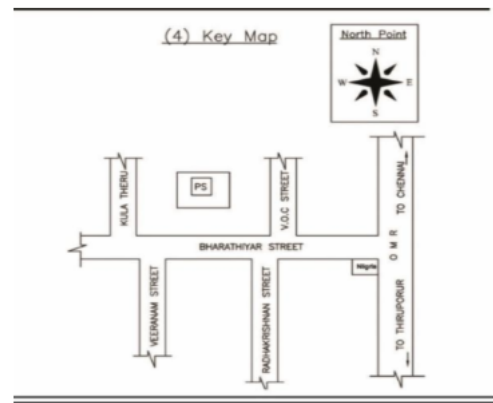

Google Map View

Polling Station Building Front View

Polling Station Front View

Cad View

Key MAP View

சட்டமன்றத் தொகுதியின் எண் மற்றும் பெயர் : 33-திருப்போளூர் பிரிவு எண் மற்றும் பெயர் 1-புரீ (ஊ) மற்றும் (வ.கி), வார்டு1 வஉசி தெரு