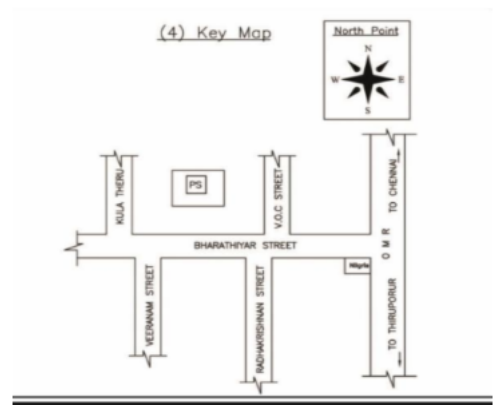

Cad View

Key MAP View