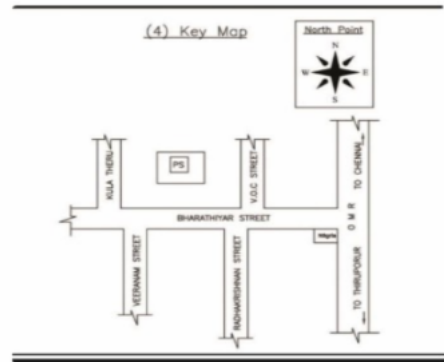

Key MAP View