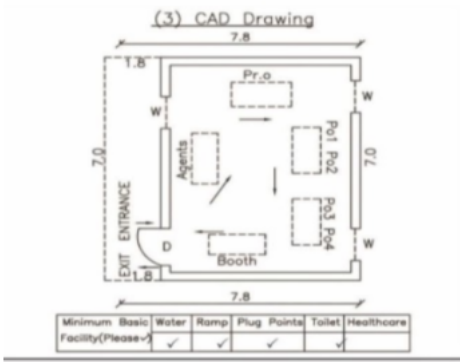

Google Map View

Polling Station Building Front View

Polling Station STREET Front View

Cad View

Key MAP View

1 பெயர் : சுமதி கணவர் பெயர்: ராகமாலிங்கம் வீட்டு எண் : 190 வயது : 46 பாலினம் : பெண் Photo is available	TFN0167007	2 பெயர் : ஜெயலட்சுமி கணவர் பெயர்: மணிவண்ணன் வீட்டு எண் : 193 வயது : 55 பாலினம் : பெண் Photo is available	JQF4920377	3 பெயர் : குமுதா கணவர் பெயர்: குமரேசன் வீட்டு எண் : 193 வயது : 52 பாலினம் : பெண் Photo is available	JQF4920344
4 பெயர் : சுதர்சன் தாயின் பெயர்: கன்னியம்மாள் வீட்டு எண் : 200 வயது : 37 பாலினம் : ஆண் Photo is available	TFN0166900	5 பெயர் : சுலதா கணவர் பெயர்: சிவசங்கர் வீட்டு எண் : 201 வயது : 42 பாலினம் : பெண் Photo is available	TFN1489210	# 6 பெயர் : சங்கர் இ தாயின் பெயர்: இசக்கிமுத்து வீட்டு எண் : 202 அ ரெட் ரோஸ் வயது : 52 பாலினம் : ஆண் Photo is available	TFN1084565
7 பெயர் : பிரசன்னா தந்தை பெயர்: ஜெயபாலன் வீட்டு எண் : 202 வயது : 46 பாலினம் : ஆண் Photo is available	TFN1362706	8 பெயர் : சோமன் பிரபு தந்தை பெயர்: ஜெயபாலன் வீட்டு எண் : 202 வயது : 42 பாலினம் : ஆண் Photo is available	TFN1362722	9 பெயர் : நிதயா கணவர் பெயர்: ஜெயபாலன் வீட்டு எண் : 202 வயது : 39 பாலினம் : பெண் Photo is available	TFN1362714
10 பெயர் : கோபாலகிருஷ்ணன் தந்தை பெயர்: சாமிநாயர் வீட்டு எண் : 206 வயது : 81 பாலினம் : ஆண் Photo is available	TFN0840710	11 பெயர் : உஷா தேவி கணவர் பெயர்: கோபாலகிருஷ்ணன் வீட்டு எண் : 206 வயது : 68 பாலினம் : பெண் Photo is available	TFN0840702	12 பெயர் : தாமோதரன் தந்தை பெயர்: கண்ணையன் வீட்டு எண் : 208 வயது : 56 பாலினம் : ஆண் Photo is available	TFN0166975
13 பெயர் : மோகன்குமார் தாயின் பெயர்: விஜயா வீட்டு எண் : 209 வயது : 36 பாலினம் : ஆண் Photo is available	TFN0166967	14 பெயர் : நந்தினி தாயின் பெயர்: விஜயா வீட்டு எண் : 209 வயது : 34 பாலினம் : பெண் Photo is available	TFN0292060	15 பெயர் : கோபால் தந்தை பெயர்: பலராமன் வீட்டு எண் : 213 வயது : 52 பாலினம் : ஆண் Photo is available	TFN1838572
16 பெயர் : ராணி கணவர் பெயர்: நரசிம்மலு வீட்டு எண் : 269 வயது : 67 பாலினம் : பெண் Photo is available	TFN1838580	17 பெயர் : ஸ்ரீ லட்சுமி ருக்மணி கணவர் பெயர்: ரவி கிஷோர் வீட்டு எண் : 302 வயது : 45 பாலினம் : பெண் Photo is available	TFN1037142	S 18 பெயர் : ஹஸமத் ரிஹ்ஷா சே கணவர் பெயர்: சேகு அபுபக்கர் வீட்டு எண் : 302 வயது : 44 பாலினம் : பெண் Photo is available	TFN1204015
19 பெயர் : சேதுராஜன் தந்தை பெயர்: மாரிமுத்து வீட்டு எண் : 303 அ1 வயது : 78 பாலினம் : ஆண் Photo is available	YNK0918870	20 பெயர் : மலர்விழி கணவர் பெயர்: சேதுராஜன் வீட்டு எண் : 303 அ1 வயது : 67 பாலினம் : பெண் Photo is available	YNK0918888	21 பெயர் : நந்தினி கணவர் பெயர்: ஆறுமுகம் முத்துகுமாரன் வீட்டு எண் : 304 வயது : 40 பாலினம் : பெண் Photo is available	TFN1666007
22 பெயர் : மிரிதிசா தந்தை பெயர்: ஜெயசீலன் நடேசன் வீட்டு எண் : 306 வயது : 21 பாலினம் : பெண் Photo is available	TFN2900710	23 பெயர் : சங்கர் தந்தை பெயர்: ராமசந்திரன் வீட்டு எண் : 398 வயது : 51 பாலினம் : ஆண் Photo is available	JQF3447687	24 பெயர் : ஜீனத் வஜீர் கணவர் பெயர்: வசீர் முகமது வீட்டு எண் : 401 வயது : 70 பாலினம் : பெண் Photo is available	TFN0811349
25 பெயர் : ரீஹானா கணவர் பெயர்: வசீர் முகமது வீட்டு எண் : 401 வயது : 45 பாலினம் : பெண் Photo is available	TFN0811596	26 பெயர் : ஜெயந்தி கணவர் பெயர்: ரங்கநாதன் வீட்டு எண் : 502 வயது : 49 பாலினம் : பெண் Photo is available	JQF3451762	27 பெயர் : தஸ்நீம் பாணு கணவர் பெயர்: அலியாஸ் வீட்டு எண் : 505 வயது : 54 பாலினம் : பெண் Photo is available	TFN1362862
28 பெயர் : வெங்கட் பாபு தந்தை பெயர்: சுப்பரமணியன் வீட்டு எண் : 505 வயது : 51 பாலினம் : ஆண் Photo is available	TFN1362854	29 பெயர் : ஜெயகுமார் தாயின் பெயர்: வேணுகோபால் வீட்டு எண் : 602 வயது : 54 பாலினம் : ஆண் Photo is available	TFN1084573	30 பெயர் : பிரகாஷ் தசரதன் தந்தை பெயர்: தசரதன் வீட்டு எண் : 801, ஜேட் பிளாக் வயது : 33 பாலினம் : ஆண் Photo is available	TFN2714285