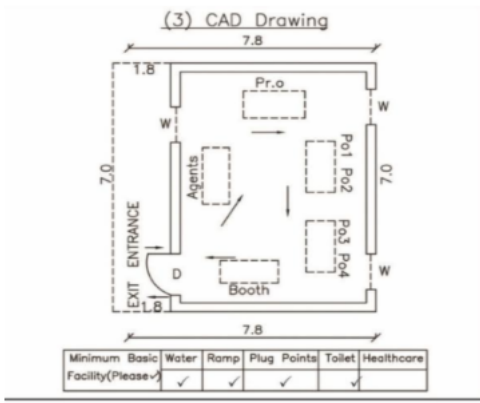

Google Map View

Polling Station Building Front View

Polling Station Front View

Cad View

Key MAP View

1 பெயர் : ராமகிருஷ்ணன் தந்தை பெயர்: வேம்புலி வீட்டு எண் : 1 வயது : 41 பாலினம் : ஆண்	TFN0600346 Photo is available	2 பெயர் : ராஜாராமன் தந்தை பெயர்: வேம்புலி வீட்டு எண் : 1 வயது : 41 பாலினம் : ஆண்	TFN0600353 Photo is available	3 பெயர் : சுரேஷ் தந்தை பெயர்: ஏழுமலை வீட்டு எண் : 1 வயது : 26 பாலினம் : ஆண்	TFN2668044 Photo is available
4 பெயர் : ராஜேஷ் தந்தை பெயர்: ஏழுமலை வீட்டு எண் : 1 வயது : 24 பாலினம் : ஆண்	TFN2668028 Photo is available	5 பெயர் : ஜோதி கணவர் பெயர்: பாலு வீட்டு எண் : 1-109A வயது : 59 பாலினம் : பெண்	TFN0523373 Photo is available	6 பெயர் : புஷ்பராஜ் தந்தை பெயர்: முத்து வீட்டு எண் : 2-54 வயது : 30 பாலினம் : ஆண்	TFN1285121 Photo is available
7 பெயர் : மல்லிகா கணவர் பெயர்: மாரி வீட்டு எண் : 3-26 வயது : 41 பாலினம் : பெண்	TFN1285097 Photo is available	8 பெயர் : யுவராஜ் தந்தை பெயர்: முத்து வீட்டு எண் : 3-54 வயது : 34 பாலினம் : ஆண்	TFN0523449 Photo is available	9 பெயர் : மஞ்சளா கணவர் பெயர்: சேகர் வீட்டு எண் : 3/102 வயது : 47 பாலினம் : பெண்	TFN2433472 Photo is available
10 பெயர் : வாசுகி தந்தை பெயர்: ஆறுமுகம் வீட்டு எண் : 4-93 வயது : 29 பாலினம் : பெண்	TFN1285089 Photo is available	11 பெயர் : தேவராஜ் தந்தை பெயர்: தங்கராஜ் வீட்டு எண் : 4-104 வயது : 36 பாலினம் : ஆண்	TFN0523357 Photo is available	12 பெயர் : எழிலரசி தந்தை பெயர்: பரமசிவன் வீட்டு எண் : 4-108 வயது : 32 பாலினம் : பெண்	TFN0523431 Photo is available
13 பெயர் : புனிதா கணவர் பெயர்: சரவணன் வீட்டு எண் : 4/111 வயது : 29 பாலினம் : பெண்	TFN2477032 Photo is available	14 பெயர் : அஸ்வினி கணவர் பெயர்: பாஸ்கர் வீட்டு எண் : 4-112 வயது : 31 பாலினம் : பெண்	TFN1085414 Photo is available	15 பெயர் : தர்ஷினி தந்தை பெயர்: மோகன் வீட்டு எண் : 4/112 வயது : 23 பாலினம் : பெண்	TFN2667970 Photo is available
16 பெயர் : குமார் தந்தை பெயர்: கிருஷ்ணன் வீட்டு எண் : 4-114 வயது : 36 பாலினம் : ஆண்	TFN0600338 Photo is available	17 பெயர் : அம்மு கணவர் பெயர்: இராமகிருஷ்ணன் வீட்டு எண் : 4-115 வயது : 35 பாலினம் : பெண்	TFN0523647 Photo is available	18 பெயர் : சசிகலா கு கணவர் பெயர்: குப்பன் வீட்டு எண் : 4/117 வயது : 46 பாலினம் : பெண்	TFN2433225 Photo is available
19 பெயர் : குமரேசன் தந்தை பெயர்: குப்பன் வீட்டு எண் : 4/117 வயது : 33 பாலினம் : ஆண்	TFN1750249 Photo is available	20 பெயர் : அமுதமொழி தந்தை பெயர்: துரைசாமி வீட்டு எண் : 4-118a வயது : 61 பாலினம் : ஆண்	TFN1085208 Photo is available	21 பெயர் : வாசுகி கணவர் பெயர்: அமுதமொழி வீட்டு எண் : 4-118a வயது : 51 பாலினம் : பெண்	TFN1085224 Photo is available
22 பெயர் : மதுவந்தி தந்தை பெயர்: அமுதமொழி வீட்டு எண் : 4-118a வயது : 30 பாலினம் : பெண்	TFN1085216 Photo is available	23 பெயர் : ராணி கணவர் பெயர்: வேலு வீட்டு எண் : 335 வயது : 64 பாலினம் : பெண்	TFN0880039 Photo is available		