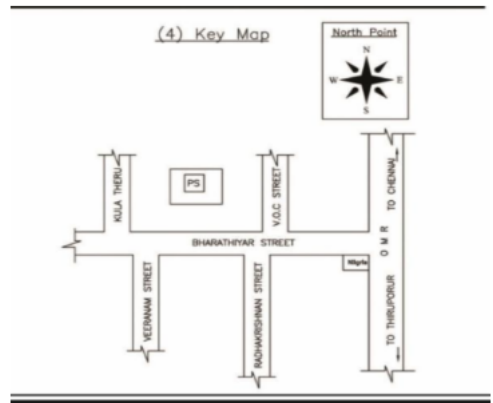

Google Map View

Polling Station Building Front View

Polling Station Front View

Cad View

Key MAP View

1 பெயர் : ராமகிருஷ்ணன் தந்தை பெயர்: வேம்புலி வீட்டு எண் : 1 வயது : 41 பாலினம் : ஆண்	TFN0600346 Photo is available	2 பெயர் : ராஜாராமன் தந்தை பெயர்: வேம்புலி வீட்டு எண் : 1 வயது : 41 பாலினம் : ஆண்	TFN0600353 Photo is available	3 பெயர் : சுரேஷ் தந்தை பெயர்: ஏழுமலை வீட்டு எண் : 1 வயது : 26 பாலினம் : ஆண்	TFN2668044 Photo is available
4 பெயர் : ராஜேஷ் தந்தை பெயர்: ஏழுமலை வீட்டு எண் : 1 வயது : 24 பாலினம் : ஆண்	TFN2668028 Photo is available	5 பெயர் : ஜோதி கணவர் பெயர்: பாலு வீட்டு எண் : 1-109A வயது : 59 பாலினம் : பெண்	TFN0523373 Photo is available	6 பெயர் : புஷ்பராஜ் தந்தை பெயர்: முத்து வீட்டு எண் : 2-54 வயது : 30 பாலினம் : ஆண்	TFN1285121 Photo is available
7 பெயர் : மல்லிகா கணவர் பெயர்: மாரி வீட்டு எண் : 3-26 வயது : 41 பாலினம் : பெண்	TFN1285097 Photo is available	8 பெயர் : யுவராஜ் தந்தை பெயர்: முத்து வீட்டு எண் : 3-54 வயது : 34 பாலினம் : ஆண்	TFN0523449 Photo is available	9 பெயர் : மஞ்சளா கணவர் பெயர்: சேகர் வீட்டு எண் : 3/102 வயது : 47 பாலினம் : பெண்	TFN2433472 Photo is available
10 பெயர் : வாசுகி தந்தை பெயர்: ஆறுமுகம் வீட்டு எண் : 4-93 வயது : 29 பாலினம் : பெண்	TFN1285089 Photo is available	11 பெயர் : தேவராஜ் தந்தை பெயர்: தங்கராஜ் வீட்டு எண் : 4-104 வயது : 36 பாலினம் : ஆண்	TFN0523357 Photo is available	12 பெயர் : எழிலரசி தந்தை பெயர்: பரமசிவன் வீட்டு எண் : 4-108 வயது : 32 பாலினம் : பெண்	TFN0523431 Photo is available
13 பெயர் : புனிதா கணவர் பெயர்: சரவணன் வீட்டு எண் : 4/111 வயது : 29 பாலினம் : பெண்	TFN2477032 Photo is available	14 பெயர் : அஸ்வினி கணவர் பெயர்: பாஸ்கர் வீட்டு எண் : 4-112 வயது : 31 பாலினம் : பெண்	TFN1085414 Photo is available	15 பெயர் : தர்ஷினி தந்தை பெயர்: மோகன் வீட்டு எண் : 4/112 வயது : 23 பாலினம் : பெண்	TFN2667970 Photo is available
16 பெயர் : குமார் தந்தை பெயர்: கிருஷ்ணன் வீட்டு எண் : 4-114 வயது : 36 பாலினம் : ஆண்	TFN0600338 Photo is available	17 பெயர் : அம்மு கணவர் பெயர்: இராமகிருஷ்ணன் வீட்டு எண் : 4-115 வயது : 35 பாலினம் : பெண்	TFN0523647 Photo is available	18 பெயர் : சசிகலா கு கணவர் பெயர்: குப்பன் வீட்டு எண் : 4/117 வயது : 46 பாலினம் : பெண்	TFN2433225 Photo is available
19 பெயர் : குமரேசன் தந்தை பெயர்: குப்பன் வீட்டு எண் : 4/117 வயது : 33 பாலினம் : ஆண்	TFN1750249 Photo is available	20 பெயர் : அமுதமொழி தந்தை பெயர்: துரைசாமி வீட்டு எண் : 4-118a வயது : 61 பாலினம் : ஆண்	TFN1085208 Photo is available	21 பெயர் : வாசுகி கணவர் பெயர்: அமுதமொழி வீட்டு எண் : 4-118a வயது : 51 பாலினம் : பெண்	TFN1085224 Photo is available
22 பெயர் : மதுவந்தி தந்தை பெயர்: அமுதமொழி வீட்டு எண் : 4-118a வயது : 30 பாலினம் : பெண்	TFN1085216 Photo is available	23 பெயர் : ராணி கணவர் பெயர்: வேலு வீட்டு எண் : 335 வயது : 64 பாலினம் : பெண்	TFN0880039 Photo is available		