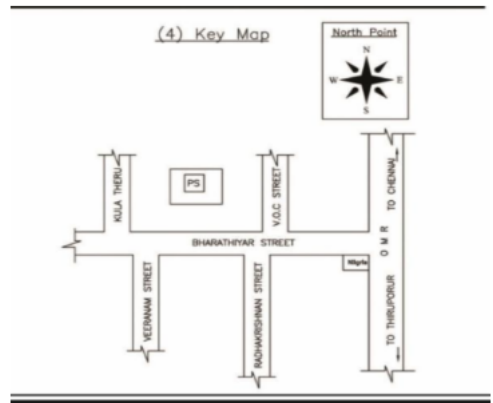

Cad View

Key MAP View