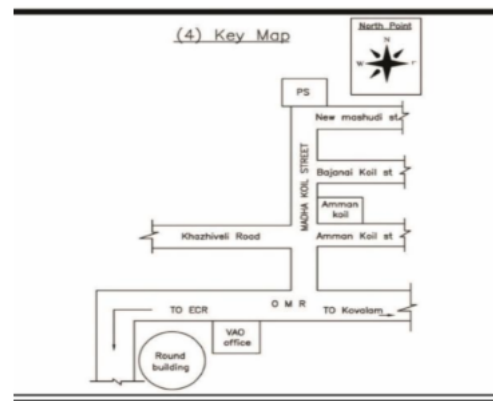

Google Map View

Polling Station Building Front View

Polling Station Front View

Cad View

Key MAP View

சட்டமன்றத் தொகுதியின் எண் மற்றும் பெயர் : 33-திருப்போரூர்
பிரிவு எண் மற்றும் பெயர் 1-கோவளம் (ஊ) மற்றும் (வ.கி), வார்டு 1 புதுமஜீத் தெரு