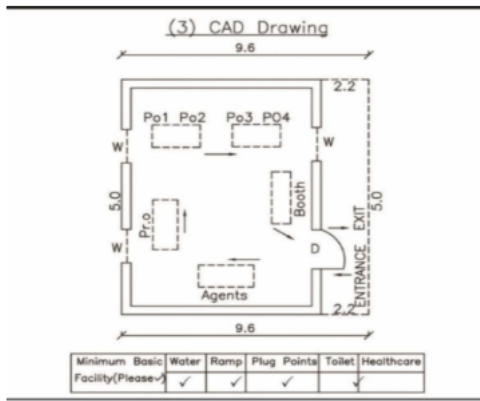

Google Map View

Polling Station Building Front View

Polling Station Front View

Cad View

Key MAP View

சட்டமன்றத் தொகுதியின் எண் மற்றும் பெயர் : 33-திருப்போரூர்
பிரிவு எண் மற்றும் பெயர் 1-கோவளம் (ஊ) மற்றும் (வ.கி), வார்டு 1 புதுமஜீத் தெரு