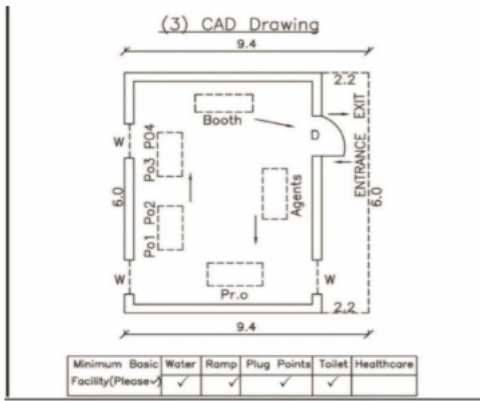

Google Map View

Polling Station Building Front View

Polling Station Front View

Cad View

Key MAP View

1 பெயர் : சசிலா கணவர் பெயர்: வெங்கடேசன் வீட்டு எண் : 1 வயது : 56 பாலினம் : பெண்	TFN0524736 Photo is available	2 பெயர் : அமுல்ராஜ் தந்தை பெயர்: ராடர்ட் வீட்டு எண் : 1 வயது : 52 பாலினம் : ஆண்	TFN0524538 Photo is available	3 பெயர் : தர்மேந்திரன் தந்தை பெயர்: அப்பாதுரை வீட்டு எண் : 1 வயது : 46 பாலினம் : ஆண்	TFN0808873 Photo is available
4 பெயர் : மனோகரன் தாயின் பெயர்: பாப்பம்மாள் வீட்டு எண் : 1 வயது : 44 பாலினம் : ஆண்	JQF3390143 Photo is available	5 பெயர் : வனிதா கணவர் பெயர்: பழனி வீட்டு எண் : 1 வயது : 42 பாலினம் : பெண்	TFN1408020 Photo is available	6 பெயர் : தனலட்சுமி கணவர் பெயர்: முருகன் வீட்டு எண் : 1 வயது : 41 பாலினம் : பெண்	TFN1408152 Photo is available
7 பெயர் : ஹீரா சிங் தந்தை பெயர்: குந்தன் வீட்டு எண் : 1 வயது : 28 பாலினம் : ஆண்	TFN2679728 Photo is available	8 பெயர் : கனிமொழி தந்தை பெயர்: சுரேஷ்குமார் வீட்டு எண் : 1 வயது : 23 பாலினம் : பெண்	TFN2538510 Photo is available	9 பெயர் : இரவிச்சந்திரன் தந்தை பெயர்: மணி வீட்டு எண் : 2-533 வயது : 53 பாலினம் : ஆண்	TFN0524553 Photo is available
10 பெயர் : வே சர்மிலி தந்தை பெயர்: வேலாயுதம் வீட்டு எண் : 3/140 வயது : 21 பாலினம் : பெண்	TFN2966265 Photo is available	11 பெயர் : பஷிரா கணவர் பெயர்: அக்பர் ஷரிப் வீட்டு எண் : 3-245 வயது : 33 பாலினம் : பெண்	TFN0449645 Photo is available	12 பெயர் : நவாஜ் கணவர் பெயர்: அப்துல் தாலூத் வீட்டு எண் : 4/52 வயது : 60 பாலினம் : பெண்	TFN2582062 Photo is available
13 பெயர் : சித்தா சரண் தந்தை பெயர்: குந்தன் வீட்டு எண் : 4/57 வயது : 32 பாலினம் : ஆண்	TFN2680478 Photo is available	14 பெயர் : ஆமீனா கணவர் பெயர்: இக்பால் வீட்டு எண் : 4-60 வயது : 58 பாலினம் : பெண்	TFN1556067 Photo is available	15 பெயர் : பாஹதூர் பாஷா அ தந்தை பெயர்: அப்துல் ராஹிம் வீட்டு எண் : 4/60 வயது : 56 பாலினம் : ஆண்	TFN2935302 Photo is available
16 பெயர் : நீஷான் கணவர் பெயர்: பஹதூர் வீட்டு எண் : 4/60 வயது : 49 பாலினம் : பெண்	TFN1737071 Photo is available	17 பெயர் : ப நூர்அஹமத் தந்தை பெயர்: பஹதூர் பாஷா வீட்டு எண் : 4/60 வயது : 31 பாலினம் : ஆண்	TFN2891810 Photo is available	18 பெயர் : ரகு தந்தை பெயர்: குமார் வீட்டு எண் : 4-65 வயது : 34 பாலினம் : ஆண்	TFN1407873 Photo is available
19 பெயர் : செல்வம் தந்தை பெயர்: ஏழமலை வீட்டு எண் : 4-81 வயது : 34 பாலினம் : ஆண்	TFN1408285 Photo is available	20 பெயர் : நித்யா தந்தை பெயர்: செல்வம் வீட்டு எண் : 4-81 வயது : 33 பாலினம் : ஆண்	TFN1408277 Photo is available	21 பெயர் : ஜூலி ர கணவர் பெயர்: ரமேஷ் வீட்டு எண் : 4/95 வயது : 43 பாலினம் : பெண்	TFN3054228 Photo is available
22 பெயர் : கரியப்பன் தந்தை பெயர்: பழனிசாமி வீட்டு எண் : 4/102 வயது : 35 பாலினம் : ஆண்	TFN2480499 Photo is available	23 பெயர் : பவித்ரா ஜெஸிந்தா இரோஸ்கா க கணவர் பெயர்: காரியப்பன் வீட்டு எண் : 4/102 வயது : 34 பாலினம் : பெண்	TFN2434694 Photo is available	24 பெயர் : கோகிலா கா கணவர் பெயர்: கார்த்திக் வீட்டு எண் : 4/104 வயது : 29 பாலினம் : பெண்	TFN2968618 Photo is available
25 பெயர் : வேணுகோபால் தாயின் பெயர்: ருக்கம்மாள் வீட்டு எண் : 4-116 வயது : 41 பாலினம் : ஆண்	JQF4782926 Photo is available	26 பெயர் : பிரசன்னா கணவர் பெயர்: வேணுகோபால் வீட்டு எண் : 4-116 வயது : 34 பாலினம் : பெண்	TFN0808857 Photo is available	27 பெயர் : அமுதா கணவர் பெயர்: கருணாகரன் வீட்டு எண் : 4/200, வயது : 58 பாலினம் : பெண்	TFN1584424 Photo is available
28 பெயர் : கபீர் அகமது ப தந்தை பெயர்: பகதூர் பாஷா வீட்டு எண் : 4/210 வயது : 27 பாலினம் : ஆண்	TFN2904985 Photo is available	29 பெயர் : ஷிர்லி தந்தை பெயர்: எபிநேசர் வீட்டு எண் : 5 வயது : 75 பாலினம் : பெண்	TFN1350776 Photo is available	30 பெயர் : வசந்தராணி இதரர் பெயர்: கஜலட்சுமி வீட்டு எண் : 5 வயது : 65 பாலினம் : பெண்	TFN1351063 Photo is available