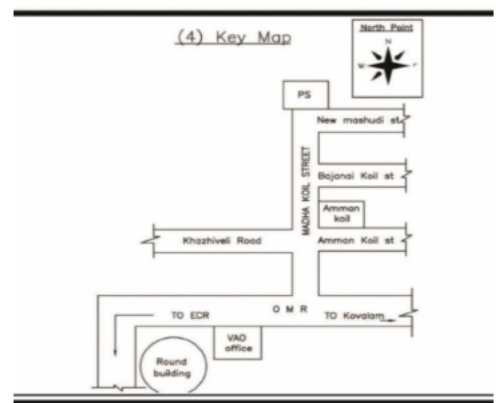

Google Map View

Polling Station Building Front View

Polling Station Front View

Cad View

Key MAP View

சட்டமன்றத் தொகுதியின் எண் மற்றும் பெயர் : 33-திருப்போளூர்
பிரிவு எண் மற்றும் பெயர் 1-கோவளம் (ஊ) மற்றும் (வ.கி), வார்டு 3 கன்னியம்மன் கோயில் தெரு