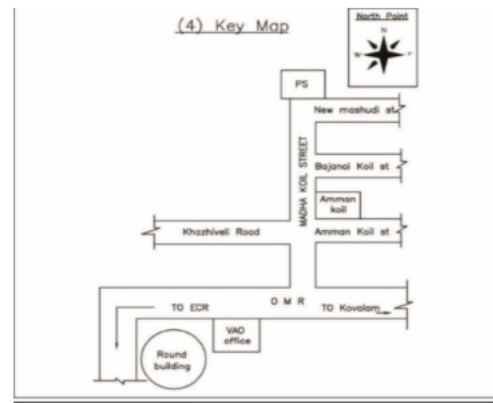

Google Map View

Polling Station Building Front View

Polling Station Front View

Cad View

Key MAP View

சட்டமன்றத் தொகுதியின் எண் மற்றும் பெயர் : 33-திருப்போளூர்
பிரிவு எண் மற்றும் பெயர் 1-கோவளம் (ஊ) மற்றும் (வ.கி), வார்டு4 கடற்கரைசாலை