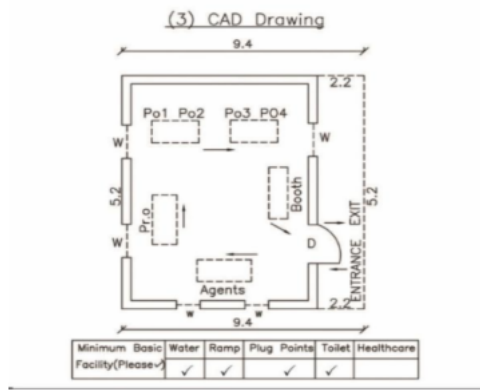

Google Map View

Polling Station Building Front View

Polling Station Front View

Cad View

Key MAP View

சட்டமன்றத் தொகுதியின் எண் மற்றும் பெயர் : 33-திருப்போளூர்
பிரிவு எண் மற்றும் பெயர் 1-கோவளம் (ஊ) மற்றும் (வ.கி), வார்டு4 கடற்கரைசாலை