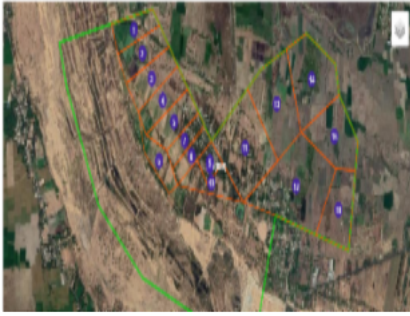

Nazri Naksha