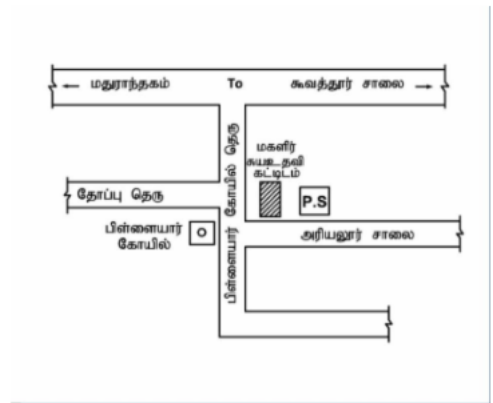

Google Map View

Polling Station Building Front View

Polling Station Front View

Cad View

Key MAP View

சட்டமன்றத் தொகுதியின் எண் மற்றும் பெயர் : 34-செய்யூர்
பிரிவு எண் மற்றும் பெயர் 1-பச்சம்பாக்கம் (ஊ) மற்றும் (வ.கி), வார்டு1 பச்சம்பாக்கம் ஊர்