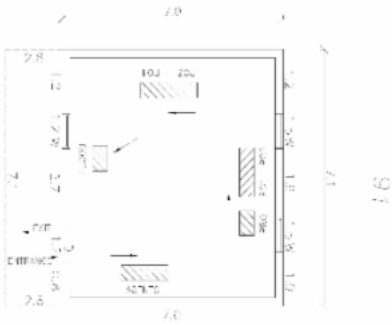

Google Map View

Polling Station Building Front View

Polling Station Front View

Cad View

Key MAP View

சட்டமன்றத் தொகுதியின் எண் மற்றும் பெயர் : 34-செய்யூர்
பிரிவு எண் மற்றும் பெயர் 1-பச்சம்பாக்கம் (ஊ) மற்றும் (வ.கி), வார்டு1 பச்சம்பாக்கம் ஊர்