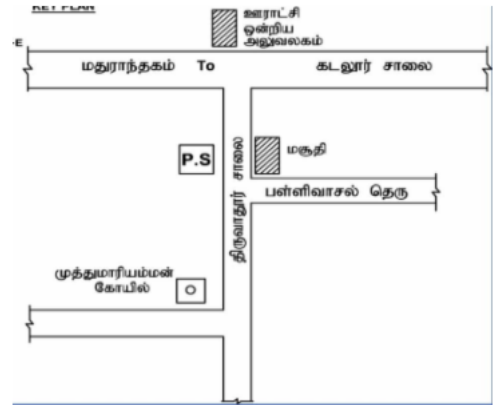

Key MAP View