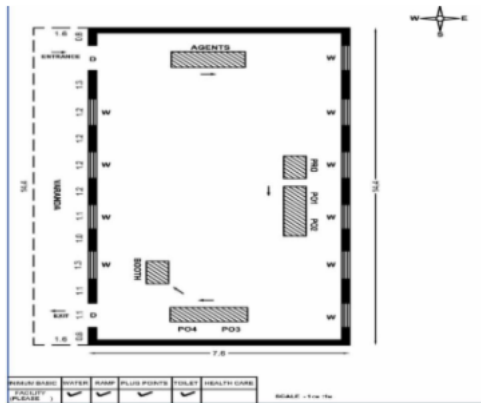

Google Map View

Polling Station Building Front View

Polling Station Front View

Cad View

Key MAP View

சட்டமன்றத் தொகுதியின் எண் மற்றும் பெயர் : 34-செய்யூர் பிரிவு எண் மற்றும் பெயர் 1-கூவத்தூர் (ஊ), வார்டு 1 மலையூர்