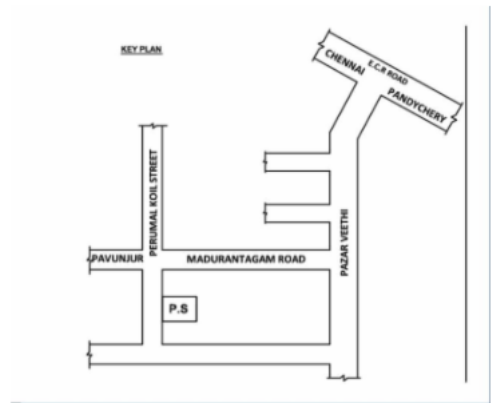

Google Map View

Polling Station Building Front View

Polling Station Front View

Cad View

Key MAP View

சட்டமன்றத் தொகுதியின் எண் மற்றும் பெயர் : 34-செய்யூர் பிரிவு எண் மற்றும் பெயர் 1-கூவத்தூர் (ஊ), வார்டு 1 மலையூர்