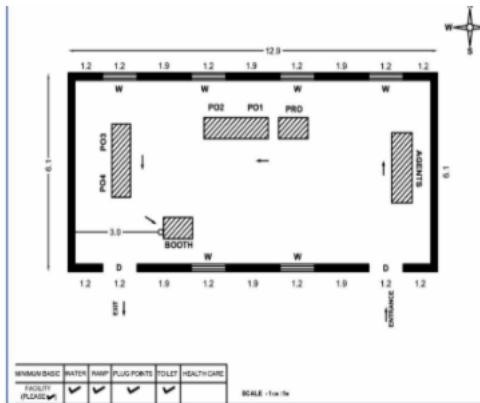

Cad View

Key MAP View