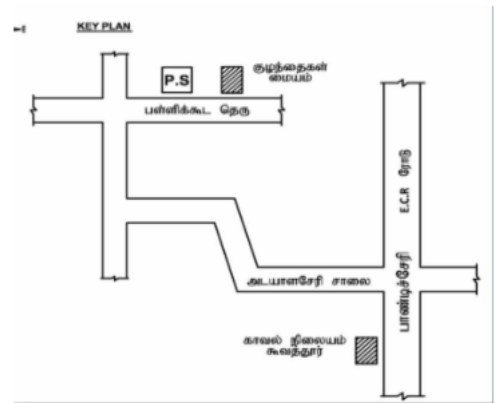

Cad View

Key MAP View