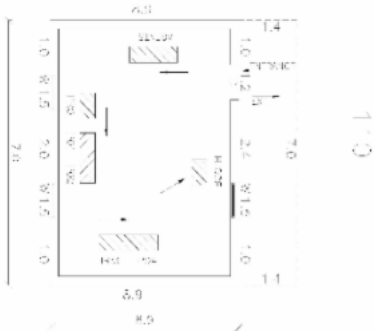

கையொப்பம்

Nazri Naksha

Google Map View

Polling Station Building Front View

Polling Station Front View

Cad View

Key MAP View

| | | | | | |
|--|----------------------------------|--|----------------------------------|--|----------------------------------|
| 1 பெயர் : கோவிந்தராஜன் தந்தை பெயர்: முருகன் வீட்டு எண் : 00 வயது : 26 பாலினம் : ஆண் | IKA1109354 Photo is available | 2 பெயர் : கஸ்தூரி கணவர் பெயர்: சண்முகம் வீட்டு எண் : 1 வயது : 53 பாலினம் : பெண் | IKA1341114 Photo is available | 3 பெயர் : லட்சுமி கணவர் பெயர்: தயாளன் வீட்டு எண் : 1 வயது : 48 பாலினம் : பெண் | IKA0681981 Photo is available |
| 4 பெயர் : மஞ்சலா கணவர் பெயர்: வாசு வீட்டு எண் : 1 வயது : 46 பாலினம் : பெண் | IKA0682021 Photo is available | 5 பெயர் : முத்து தந்தை பெயர்: காசி வீட்டு எண் : 1 வயது : 43 பாலினம் : ஆண் | IKA0049924 Photo is available | 6 பெயர் : முருகன் தந்தை பெயர்: ஏழுமலை வீட்டு எண் : 1 வயது : 43 பாலினம் : ஆண் | IKA0776609 Photo is available |
| 7 பெயர் : விஜயன் தந்தை பெயர்: ராஜ் வீட்டு எண் : 1 வயது : 37 பாலினம் : ஆண் | IKA0049908 Photo is available | 8 பெயர் : நந்தகோபால் தந்தை பெயர்: வாசுதேவன் வீட்டு எண் : 1 வயது : 37 பாலினம் : ஆண் | IKA0049916 Photo is available | 9 பெயர் : தேவி தந்தை பெயர்: ஜெயசீலன் வீட்டு எண் : 1 வயது : 37 பாலினம் : பெண் | IKA0050609 Photo is available |
| 10 பெயர் : அஞ்சலை கணவர் பெயர்: செல்வம் வீட்டு எண் : 1 வயது : 36 பாலினம் : பெண் | IKA0681916 Photo is available | 11 பெயர் : பவித்ரா கணவர் பெயர்: ஜெகன் வீட்டு எண் : 1 வயது : 35 பாலினம் : பெண் | IKA1005198 Photo is available | 12 பெயர் : மோகன் தந்தை பெயர்: காசி வீட்டு எண் : 1 வயது : 35 பாலினம் : ஆண் | IKA0620823 Photo is available |
| 13 பெயர் : ஷாமிலி கணவர் பெயர்: மணிகண்டன் வீட்டு எண் : 1 வயது : 34 பாலினம் : பெண் | IKA1005164 Photo is available | 14 பெயர் : வனிதா கணவர் பெயர்: நந்தகோபால் வீட்டு எண் : 1 வயது : 34 பாலினம் : பெண் | IKA1005289 Photo is available | 15 பெயர் : முத்துலட்சுமி கணவர் பெயர்: முத்து வீட்டு எண் : 1 வயது : 33 பாலினம் : பெண் | IKA0681874 Photo is available |
| 16 பெயர் : முரளி தந்தை பெயர்: தாண்டவமூர்த்தி வீட்டு எண் : 1 வயது : 33 பாலினம் : ஆண் | IKA0510156 Photo is available | 17 பெயர் : சாந்தா கணவர் பெயர்: விஜயன் வீட்டு எண் : 1 வயது : 33 பாலினம் : பெண் | IKA0620757 Photo is available | 18 பெயர் : அனிதா கணவர் பெயர்: மோகன் வீட்டு எண் : 1 வயது : 32 பாலினம் : பெண் | IKA0620815 Photo is available |
| 19 பெயர் : பார்த்திபன் தந்தை பெயர்: செல்வராஜ் வீட்டு எண் : 1 வயது : 31 பாலினம் : ஆண் | IKA0681825 Photo is available | 20 பெயர் : காவேரி கணவர் பெயர்: மோகன் தாஸ் வீட்டு எண் : 01 வயது : 31 பாலினம் : பெண் | IKA1109339 Photo is available | 21 பெயர் : சந்திரா தந்தை பெயர்: முனுசாமி வீட்டு எண் : 1 வயது : 30 பாலினம் : ஆண் | IKA0681817 Photo is available |
| 22 பெயர் : மஞ்சலா தந்தை பெயர்: சேகர் வீட்டு எண் : 1 வயது : 27 பாலினம் : பெண் | IKA0681965 Photo is available | 23 பெயர் : மோனிஷா தந்தை பெயர்: சரவணன் வீட்டு எண் : 1 வயது : 23 பாலினம் : பெண் | IKA2048353 Photo is available | 24 பெயர் : வாசு தந்தை பெயர்: குள்ளப்பன் வீட்டு எண் : 3 வயது : 80 பாலினம் : ஆண் | IKA1341148 Photo is available |
| 25 பெயர் : பவித்ரா தந்தை பெயர்: வேலாயுதம் வீட்டு எண் : 3 வயது : 36 பாலினம் : பெண் | IKA0190926 Photo is available | 26 பெயர் : பாபு தந்தை பெயர்: சேகர் வீட்டு எண் : 3 வயது : 33 பாலினம் : ஆண் | IKA0510297 Photo is available | 27 பெயர் : நிர்மலா கணவர் பெயர்: பாலாஜி வீட்டு எண் : 4 வயது : 33 பாலினம் : பெண் | IKA0620765 Photo is available |
| 28 பெயர் : தேவகுமார் கி தந்தை பெயர்: கிருஷ்ணமூர்த்தி வீட்டு எண் : 04 வயது : 32 பாலினம் : ஆண் | IKA0620906 Photo is available | 29 பெயர் : சந்தானம் தந்தை பெயர்: செல்வராஜ் வீட்டு எண் : 4 வயது : 31 பாலினம் : ஆண் | IKA0620724 Photo is available | 30 பெயர் : லதா தே கணவர் பெயர்: தேவக்குமார் வீட்டு எண் : 4 வயது : 31 பாலினம் : பெண் | IKA1109297 Photo is available |