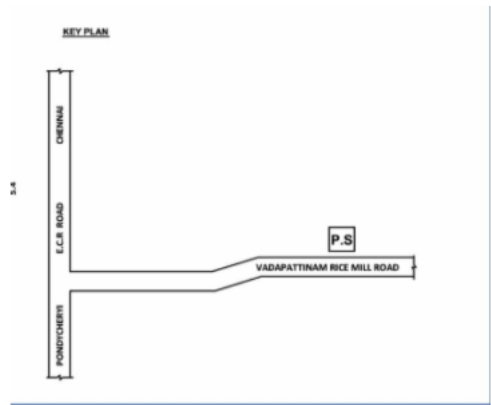

Google Map View

Polling Station Building Front View

Polling Station Front View

Cad View

Key MAP View

சட்டமன்றத் தொகுதியின் எண் மற்றும் பெயர் : 34-செய்யூர் பிரிவு எண் மற்றும் பெயர் 1-வடபட்டினம், தென்பட்டினம் (ஊ), வார்டு1 ரைஸ்மில் தெரு