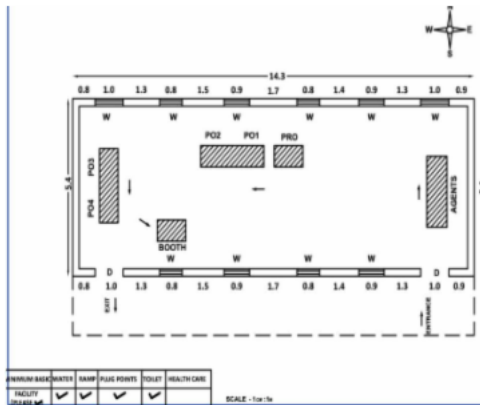

Google Map View

Polling Station Building Front View

Polling Station Front View

Cad View

Key MAP View

சட்டமன்றத் தொகுதியின் எண் மற்றும் பெயர் : 34-செய்யூர் பிரிவு எண் மற்றும் பெயர் 1-வடபட்டினம், தென்பட்டினம் (ஊ), வார்டு1 ரைஸ்மில் தெரு