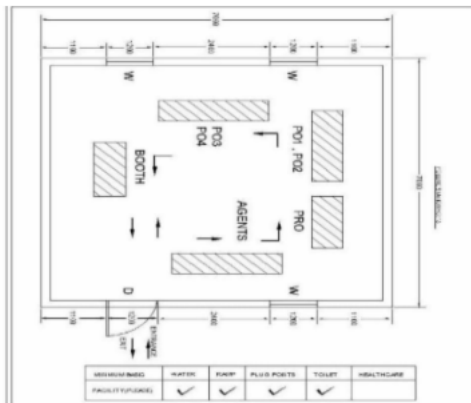

Google Map View

Polling Station Building Front View

Polling Station Front View

Cad View

Key MAP View

சட்டமன்றத் தொகுதியின் எண் மற்றும் பெயர் : 34-செய்யூர் பிரிவு எண் மற்றும் பெயர் 1-நெரும்பூர் (ஊ) மற்றும் (வ.கி), வார்டு 3, 2 அண்ணாமலை குப்பம்