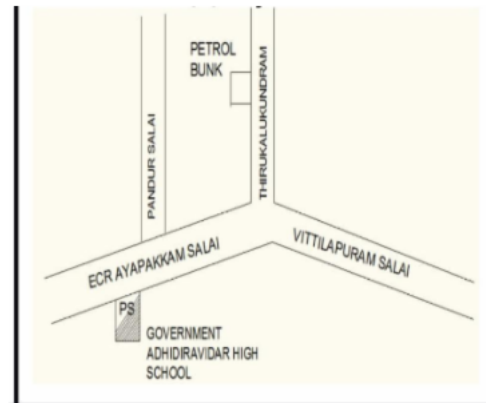

Google Map View

Polling Station Building Front View

Polling Station Front View

Cad View

Key MAP View

சட்டமன்றத் தொகுதியின் எண் மற்றும் பெயர் : 34-செய்யூர் பிரிவு எண் மற்றும் பெயர் 1-நெரும்பூர் (ஊ) மற்றும் (வ.கி), வார்டு 3, 2 அண்ணாமலை குப்பம்