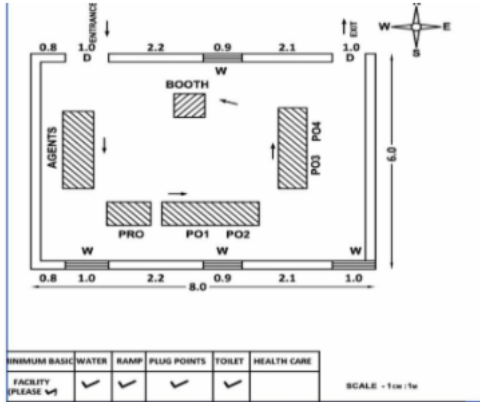

Cad View

Key MAP View