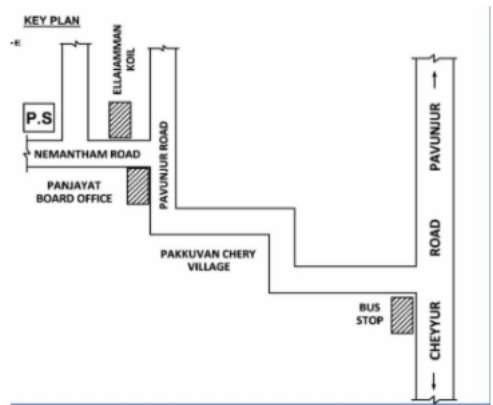

Polling Station Front View

Cad View

Key MAP View

சட்டமன்றத் தொகுதியின் எண் மற்றும் பெயர் : 34-செய்யூர்  
பிரிவு எண் மற்றும் பெயர் 1-நெமந்தம் (ஊ) மற்றும் (வ.கி), வார்டு 3 சுந்தரமுர்த்தி நகர்

பாகம் எண் : 133