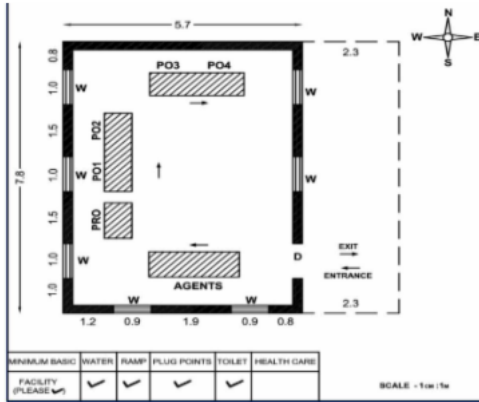

கையொப்பம்

Nazri Naksha

Google Map View

Polling Station Building Front View

Polling Station Front View

Cad View

Key MAP View

சட்டமன்றத் தொகுதியின் எண் மற்றும் பெயர் : 34-செய்யூர்  
பிரிவு எண் மற்றும் பெயர் 1-முகையூர் (ஊ) மற்றும் (வ.கி), வார்டு 1 முகையூர் தோப்பு தெரு