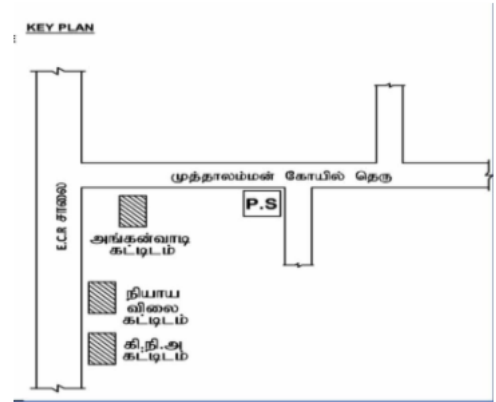

கையொப்பம்

Nazri Naksha

Google Map View

Polling Station Building Front View

Polling Station Front View

Cad View

Key MAP View

சட்டமன்றத் தொகுதியின் எண் மற்றும் பெயர் : 34-செய்யூர்  
பிரிவு எண் மற்றும் பெயர் 1-முகையூர் (ஊ) மற்றும் (வ.கி), வார்டு 1 முகையூர் தோப்பு தெரு