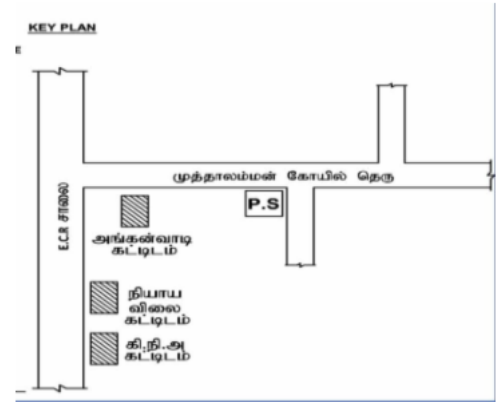

Cad View

Key MAP View