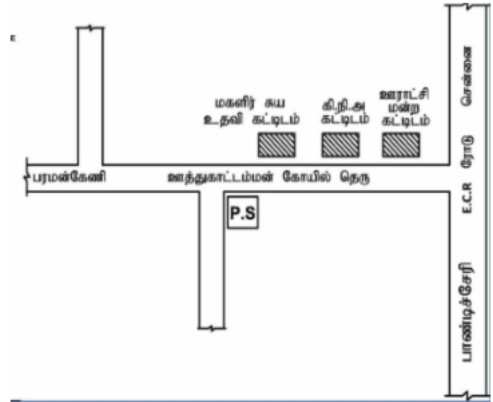

Key MAP View