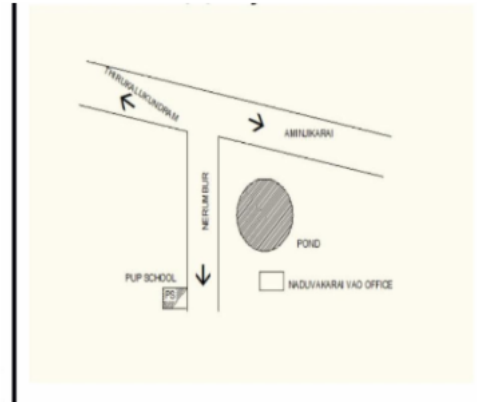

Google Map View

Polling Station Building Front View

Polling Station Front View

Cad View

Key MAP View

சட்டமன்றத் தொகுதியின் எண் மற்றும் பெயர் : 34-செய்யூர்  
பிரிவு எண் மற்றும் பெயர் 1-நடுவக்கரை (ஊ) குன்னவாக்கம் (வ.கி), வார்டு 2 புதுப்பட்டினம் சாலை மேற்கு 1