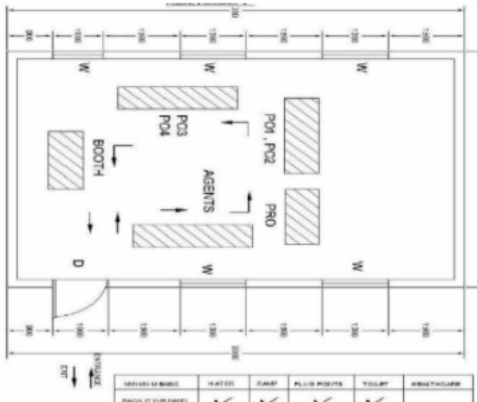

Google Map View

Polling Station Building Front View

Polling Station Front View

Cad View

Key MAP View

சட்டமன்றத் தொகுதியின் எண் மற்றும் பெயர் : 34-செய்யூர்  
பிரிவு எண் மற்றும் பெயர் 1-நடுவக்கரை (ஊ) குன்னவாக்கம் (வ.கி), வார்டு 2 புதுப்பட்டினம் சாலை மேற்கு 1