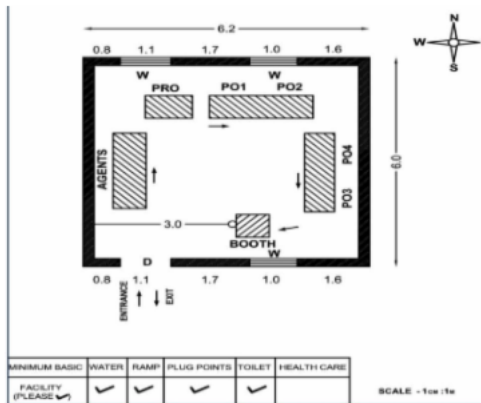

கையொப்பம்

Nazri Naksha

Google Map View

Polling Station Building Front View

Polling Station Front View

Cad View

Key MAP View

சட்டமன்றத் தொகுதியின் எண் மற்றும் பெயர் : 34-செய்யூர் பிரிவு எண் மற்றும் பெயர் 1-செய்யூர் (ஊ) மற்றும் (வ.கி), வார்டு10 முதல்தெரு