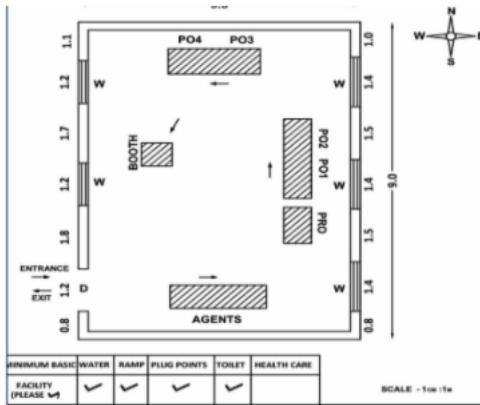

Cad View

Key MAP View