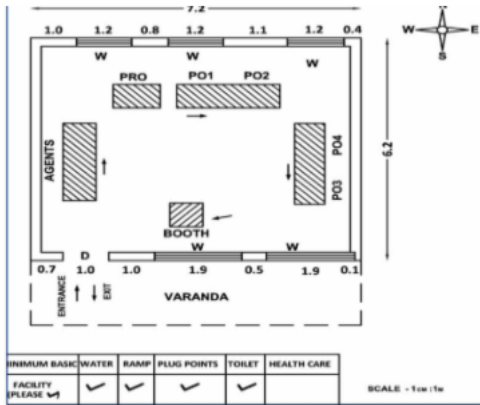

Cad View

Key MAP View