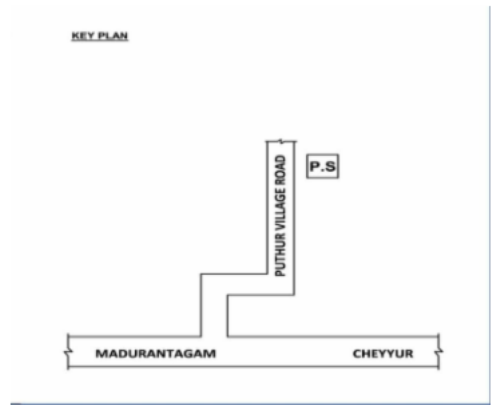

Cad View

Key MAP View