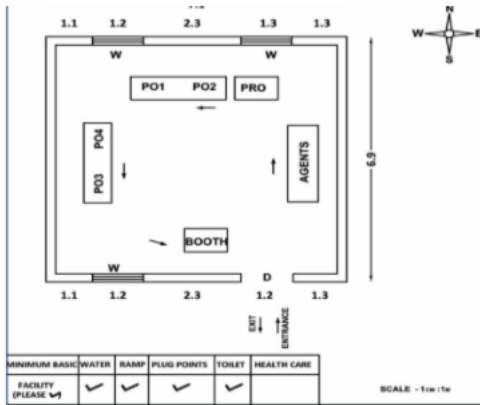

Cad View

Key MAP View