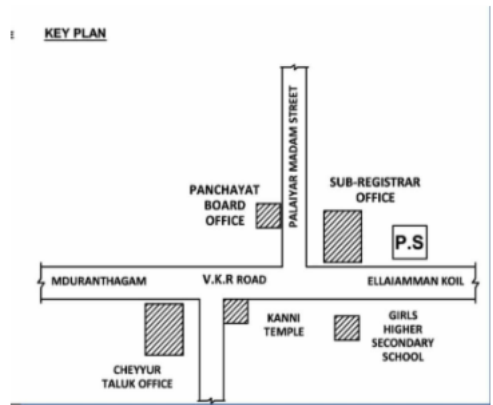

Cad View

Key MAP View