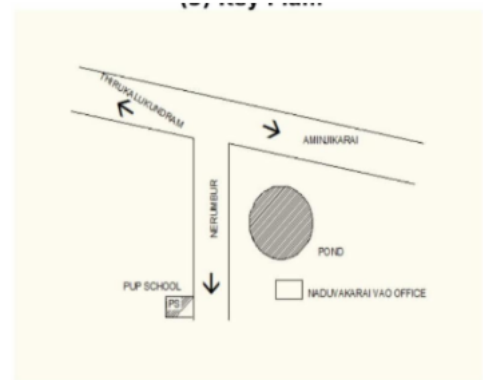

Key MAP View