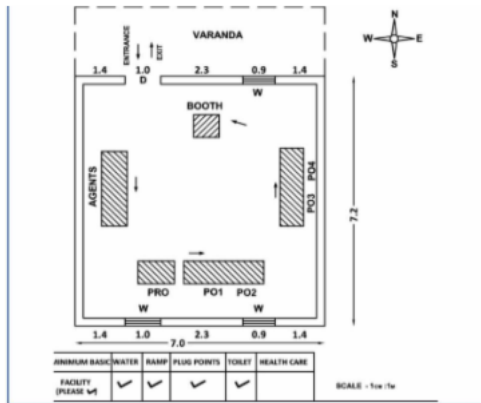

Cad View

Key MAP View