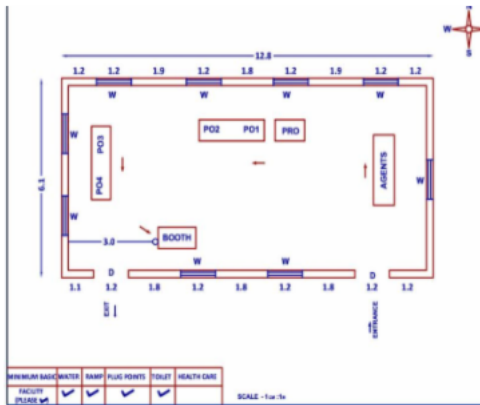

Cad View

Key MAP View