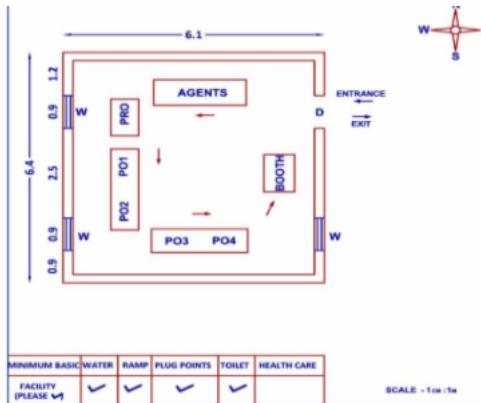

Cad View

Key MAP View