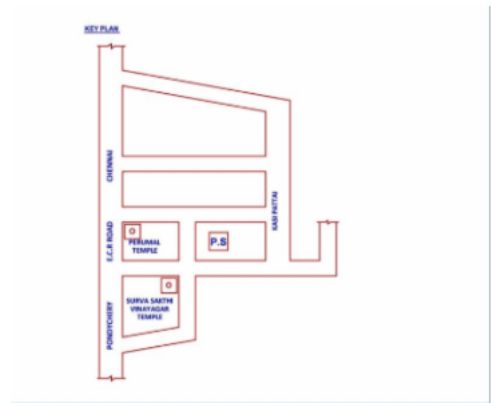

Cad View

Key MAP View