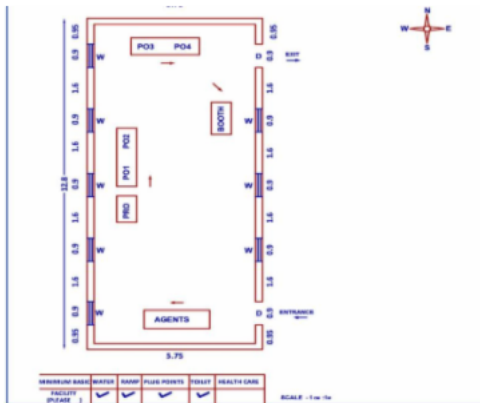

Cad View

Key MAP View