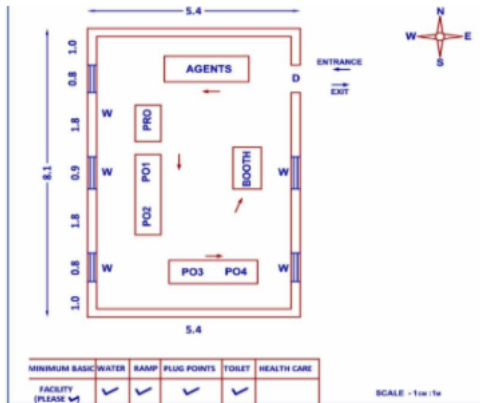

Cad View

Key MAP View