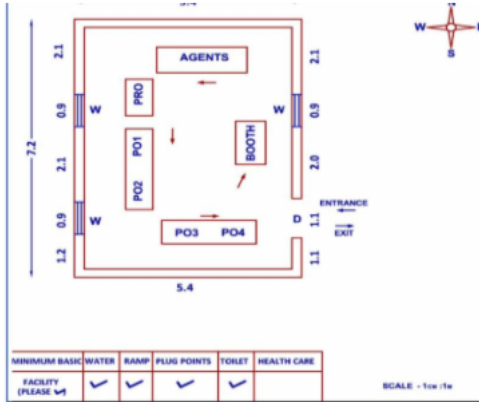

### 4. வாக்காளர்களின் எண்ணிக்கை

தொடங்கும் வரிசை எண்	முடியும் வரிசை எண்.	நிகர வாக்காளர்களின் எண்ணிக்கை			
		ஆண்	பெண்	மூன்றாம் பாலினம்	மொத்தம்
1	487	250	233	0	483

கையொப்பம்

Nazri Naksha

Google Map View

Polling Station Building Front View

Polling Station Front View

Cad View

Key MAP View

சட்டமன்றத் தொகுதியின் எண் மற்றும் பெயர் : 34-செய்யூர்  
பிரிவு எண் மற்றும் பெயர் 1-இடைக்கழிநாடு சிறப்பு (ஊ), வார்டு 15 வேம்பனூர் தெரு பகுதி

பாகம் எண் : 175