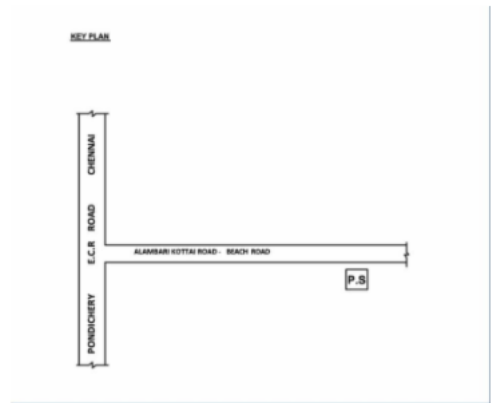

Key MAP View