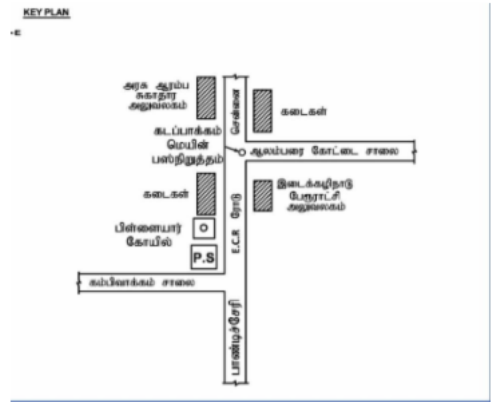

Cad View

Key MAP View