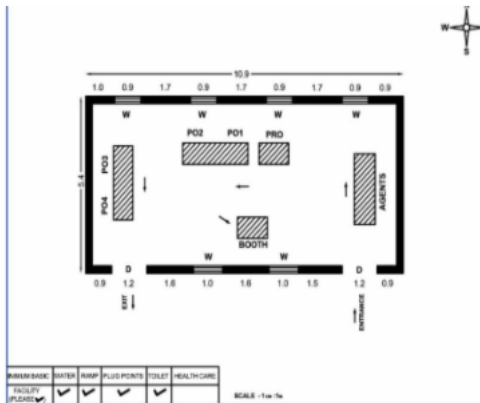

Cad View

Key MAP View